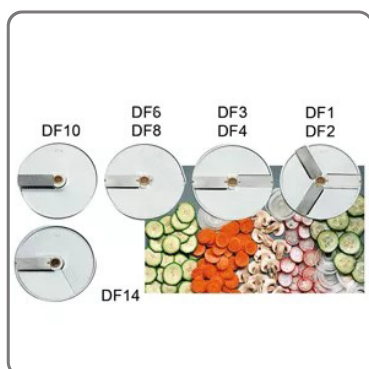

## DF6 Gemüseschneider-Schneidescheibe

Scheibenzubehör für Sirman Gemüseschneider Mod. Tm, Tg, Tm2, Dicke 0,6 cm

vedi prodotto online

CODICE: 40751DF06

MARCA: SIRMAN

# SOLUZIONI FOODSERVICE

Zubehör für Sirman Gemüseschneider Mod. TM, TG, TM2

Typ: DF6

- Außendurchmesser: 205 mm
- Innenlochdurchmesser: 19 mm
- Dicke: Feinschnitt mm. 6