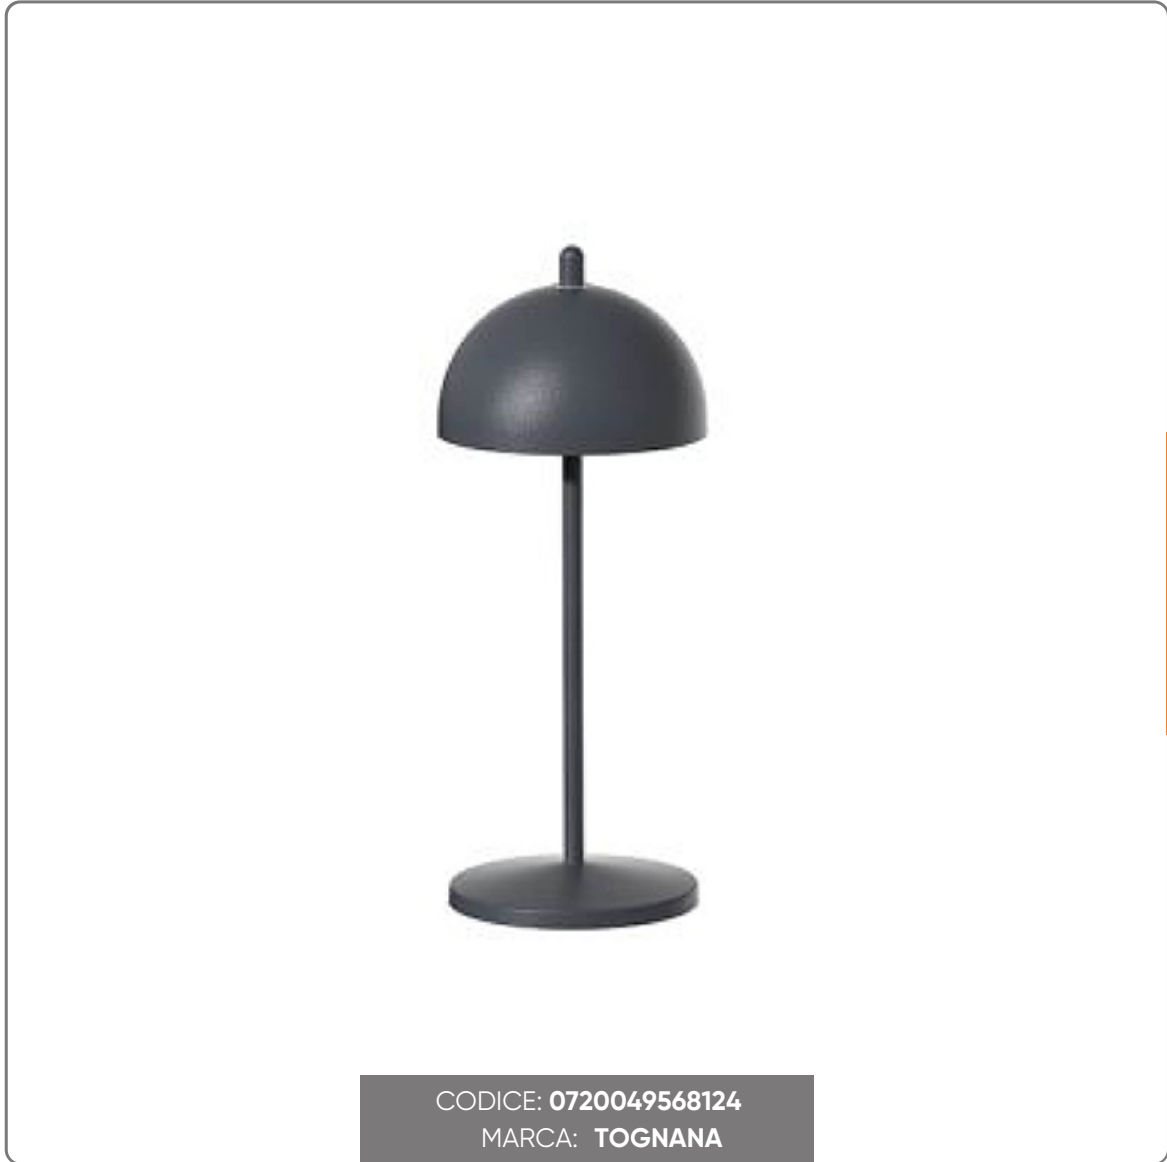

TT Tischleuchte, dunkelgrau, 7,5 x 20 cm (Höhe)

TT Lamp LED-Tischleuchte – H 20 cm – Grau

SOLUZIONI FOODSERVICE

Die kompakte, elegante und modern designte Tischleuchte TT Lamp ist die ideale Lösung für stilvolle Beleuchtung in jedem Raum. Gefertigt aus dunkelgrau pulverbeschichtetem Aluminium, vereint sie Langlebigkeit und Raffinesse in einem minimalistischen und vielseitigen Design.

Die integrierte LED-Technologie gewährleistet eine effiziente und energiesparende Beleuchtung, ideal für die Schaffung einer einladenden und modernen Atmosphäre.

Dank ihrer klaren Linienführung aus der TT Lampenkollektion passt sie sich mühelos verschiedenen Einrichtungsstilen an, von modern bis industriell.

Hauptmerkmale:

- Modernes und essentielles Design
- Pulverbeschichteter Aluminiumrahmen
- Farbe: Dunkelgrau
- LED-Technologie
- Robuste und langlebige Konstruktion

Technische Spezifikationen:

- Höhe: 20 cm
- Durchmesser: 8 cm

Hauptmaterial: Aluminium

- Sekundärmaterial: PVC

Farbe: Dunkelgrau