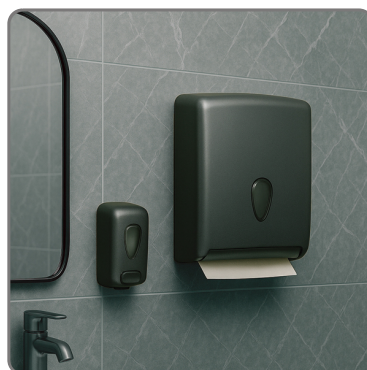

**STILO' GRAPHIT FLÜSSIGSEIFENSPENDER, 1 Liter  
Fassungsvermögen**

Wandmontierter Flüssigseifen- und Gelspender – Anthrazit – 1 Liter Fassungsvermögen

vedi prodotto online

CODICE: 0710103590141

# SOLUZIONI FOODSERVICE

Der Stiló Flüssigseifen- und Gelspender besticht durch sein modernes Design mit elegantem Graphit-Finish und ist ideal für professionelle und zeitgemäße Umgebungen, in denen Ästhetik und Funktionalität perfekt harmonieren müssen. Gefertigt aus recyceltem ABS-Kunststoff mit Graphit-Finish und Polypropylen-Komponenten, bietet er hohe Widerstandsfähigkeit gegenüber täglichem Gebrauch, Stößen und Temperaturschwankungen. Sein raffiniertes und minimalistisches Design macht ihn perfekt für Büros, Showrooms, Hotels, Restaurants, Studios und öffentliche Bereiche. Ausgestattet mit einem Druckknopf-Dosiersystem gewährleistet er eine praktische und hygienische Anwendung mit einer kontrollierten Dosierung von 0,7 ml pro Knopfdruck. Der nachfüllbare 1-Liter-Tank ist sowohl für Flüssigseifen als auch für hydroalkoholische Desinfektionsgele geeignet und sorgt so für Praktikabilität und Unabhängigkeit. Dank der praktischen Sicht nach vorn lässt sich der Füllstand leicht überprüfen, während das abschließbare Sicherheitsschloss den Inhalt schützt und den Spender auch für stark frequentierte Bereiche geeignet macht. Hauptmerkmale: - Deckel und Boden aus recyceltem ABS - Elegante, graphitfarbene Lackierung - Geeignet für Flüssigseifen und hydroalkoholische Gele - Tankinhalt: 1 Liter - „Push“-Dosiersystem - Kontrollierte Dosierung von 0,7 ml - Stoß- und temperaturbeständig - Füllstandsanzeige - Sicherheitsschloss mit Schlüssel - Schrauben und Dübel im Lieferumfang enthalten Technische Daten: - Material: ABS und Polypropylen - Farbe: Grau - Oberfläche: Graphitfarben lackiert - Fassungsvermögen: 1 Liter - Gewicht: 0,428 kg - Abmessungen: 95 × 130 × 260 mm