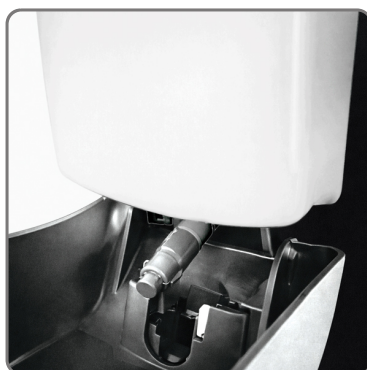

**STILO' GRAPHIT FLÜSSIGSEIFENSPENDER, 1 Liter  
Fassungsvermögen**

Wandmontierter Flüssigseifen- und Gelspender – Anthrazit – 1 Liter Fassungsvermögen

vedi prodotto online

CODICE: 0710103590141

# SOLUZIONI FOODSERVICE

Der Stiló Flüssigseifen- und Gelspender besticht durch sein modernes Design mit elegantem Graphit-Finish und ist ideal für professionelle und zeitgemäße Umgebungen, in denen Ästhetik und Funktionalität perfekt harmonieren müssen. Gefertigt aus recyceltem ABS-Kunststoff mit Graphit-Finish und Polypropylen-Komponenten, bietet er hohe Widerstandsfähigkeit gegenüber täglichem Gebrauch, Stößen und Temperaturschwankungen. Sein raffiniertes und minimalistisches Design macht ihn perfekt für Büros, Showrooms, Hotels, Restaurants, Studios und öffentliche Bereiche. Ausgestattet mit einem Druckknopf-Dosiersystem gewährleistet er eine praktische und hygienische Anwendung mit einer kontrollierten Dosierung von 0,7 ml pro Knopfdruck. Der nachfüllbare 1-Liter-Tank ist sowohl für Flüssigseifen als auch für hydroalkoholische Desinfektionsgele geeignet und sorgt so für Praktikabilität und Unabhängigkeit. Dank der praktischen Sicht nach vorn lässt sich der Füllstand leicht überprüfen, während das abschließbare Sicherheitsschloss den Inhalt schützt und den Spender auch für stark frequentierte Bereiche geeignet macht. Hauptmerkmale: - Deckel und Boden aus recyceltem ABS - Elegante, graphitfarbene Lackierung - Geeignet für Flüssigseifen und hydroalkoholische Gele - Tankinhalt: 1 Liter - „Push“-Dosiersystem - Kontrollierte Dosierung von 0,7 ml - Stoß- und temperaturbeständig - Füllstandsanzeige - Sicherheitsschloss mit Schlüssel - Schrauben und Dübel im Lieferumfang enthalten Technische Daten: - Material: ABS und Polypropylen - Farbe: Grau - Oberfläche: Graphitfarben lackiert - Fassungsvermögen: 1 Liter - Gewicht: 0,428 kg - Abmessungen: 95 × 130 × 260 mm