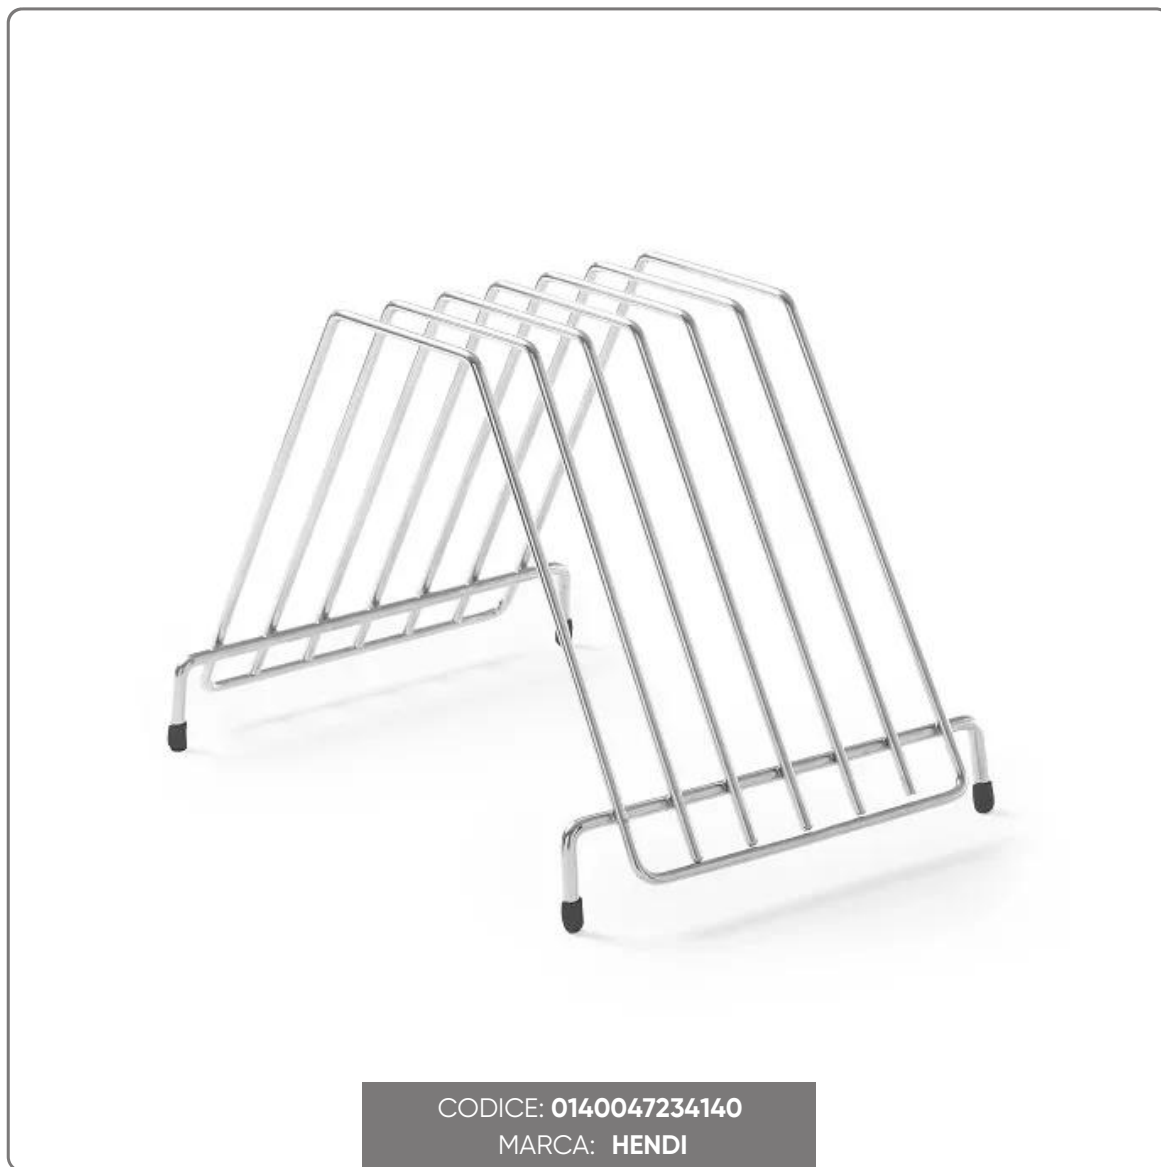

SCHNEIDEBRETTGESTELL MIT 6 FÄCHERN 27x31,5x27x5 cm.

SCHNEIDEBRETTTRÄGER MIT 6 FÄCHERN AUS EDELSTAHL Abmessungen 27x31,5x27,5 cm. ABSTAND ZWISCHEN DEN FÄCHERN 3 cm. Gewicht 1100 gr.

vedi prodotto online

CODICE: 0140047234140

MARCA: HENDI

SOLUZIONI FOODSERVICE

VERWENDUNG:

Ideal zum Ordnen, Markieren und Trocknen von Schneidebrettern

EIGENSCHAFTEN:

- Material aus rostfreiem Stahl
- langlebig und leicht zu handhaben
- Made in France