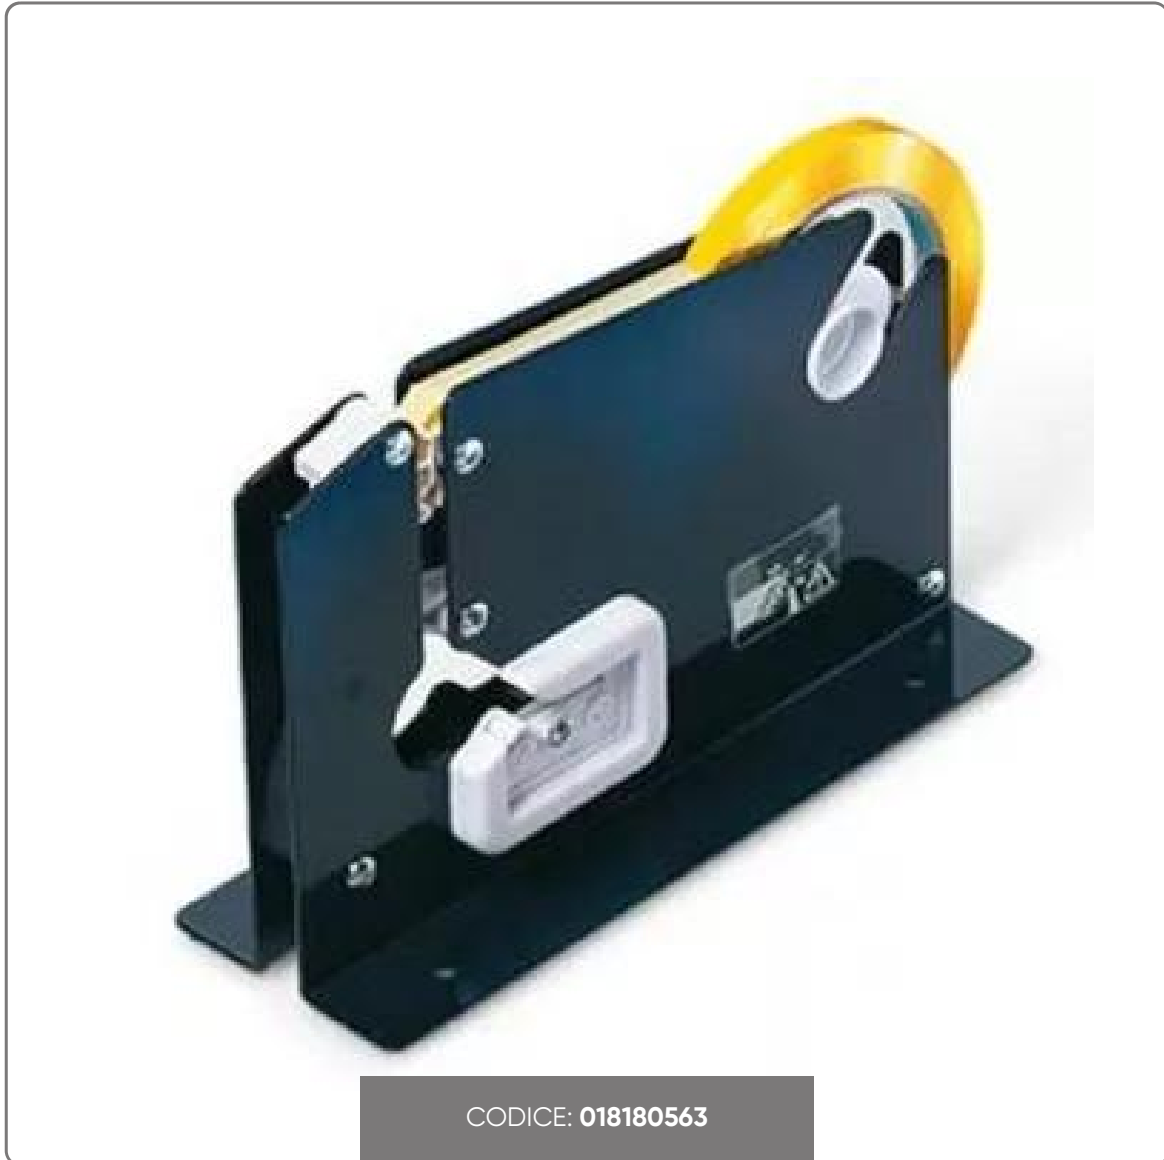

MANUELLE BEUTELSCHWEISSMASCHINE

SOLUZIONI FOODSERVICE

Lackierte Metallstruktur

Komplett mit Beutelüberschussmesser

Geeignet für PVC-Klebebänder mit einer Breite von 9 bis 12 mm. - maximale Länge 66 m