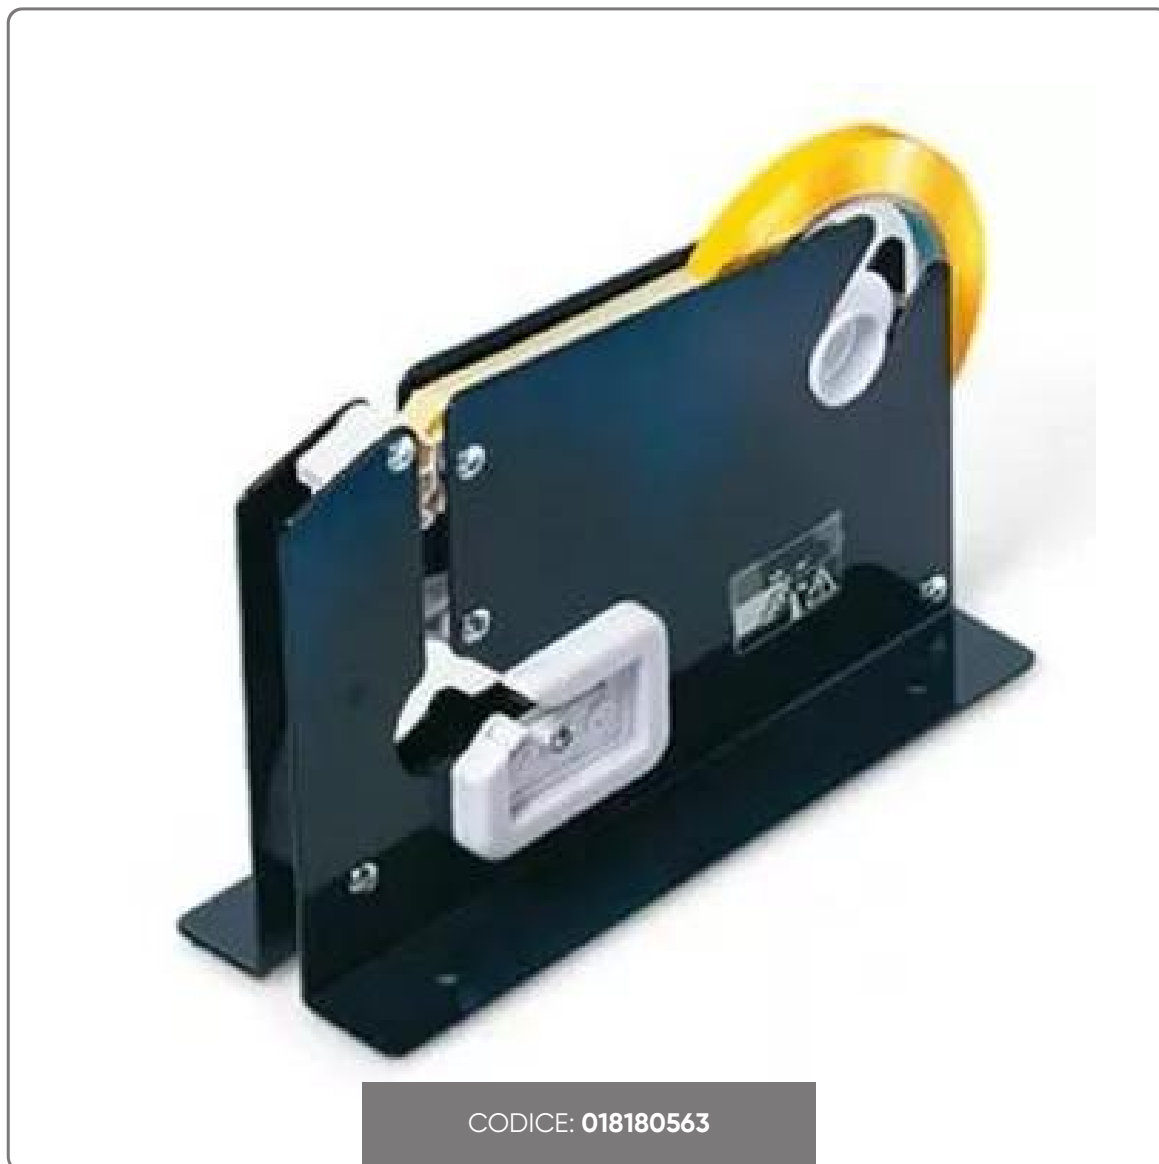

MANUELLE BEUTELSCHWEISSMASCHINE

MANUELLE BEUTELSCHWEISSMASCHINE AUS METALL

SOLUZIONI FOODSERVICE

Lackierte Metallstruktur

Komplett mit Beutelüberschussmesser

Geeignet für PVC-Klebebänder mit einer Breite von 9 bis 12 mm. - maximale Länge 66 m