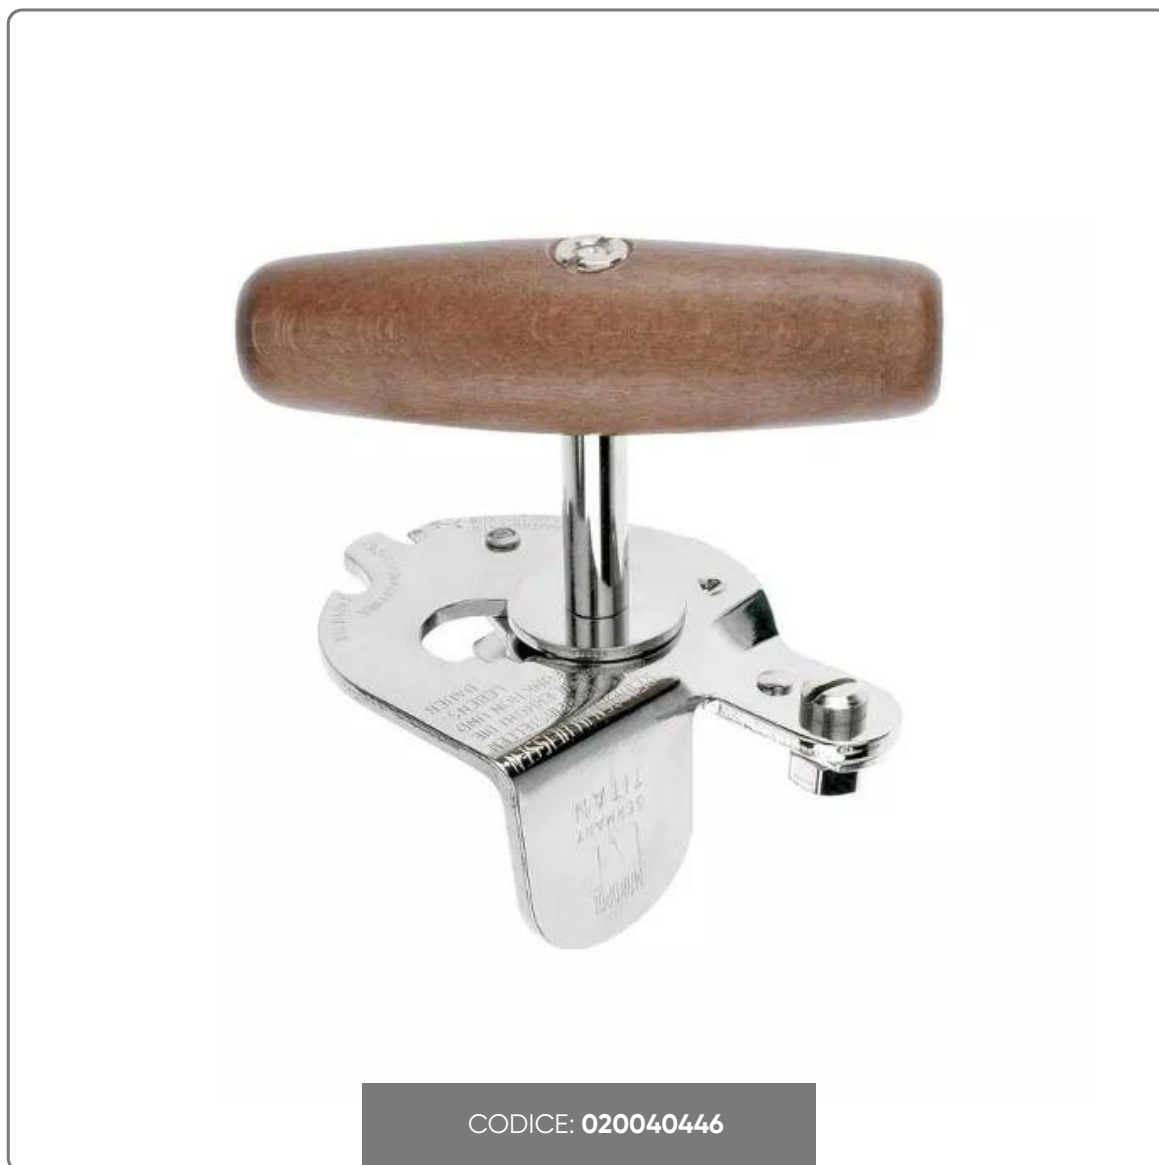

MANUELLER DOSENÖFFNER MONOPOL TITAN

vedi prodotto online

CODICE: 020040446

SOLUZIONI FOODSERVICE

Entdecken Sie den manuellen Dosenöffner Monopol Titan, Ihren Verbündeten in der Küche zum Öffnen großer Gläser. Ausgestattet mit einer Klinge und einem Zahnrad aus gehärtetem und verzinnem Stahl garantiert es einen sauberen und präzisen Schnitt. Seine Robustheit und der komfortable, wendige Griff erleichtern die Handhabung: Drehen Sie ihn einfach nach links, um die Klinge freizulegen, und nach rechts, damit er in die Box eindringt. Die Zuverlässigkeit der Materialien und die Präzision des deutschen Designs stehen Ihnen zur Verfügung, um jeden Arbeitsgang in der Küche zu vereinfachen.