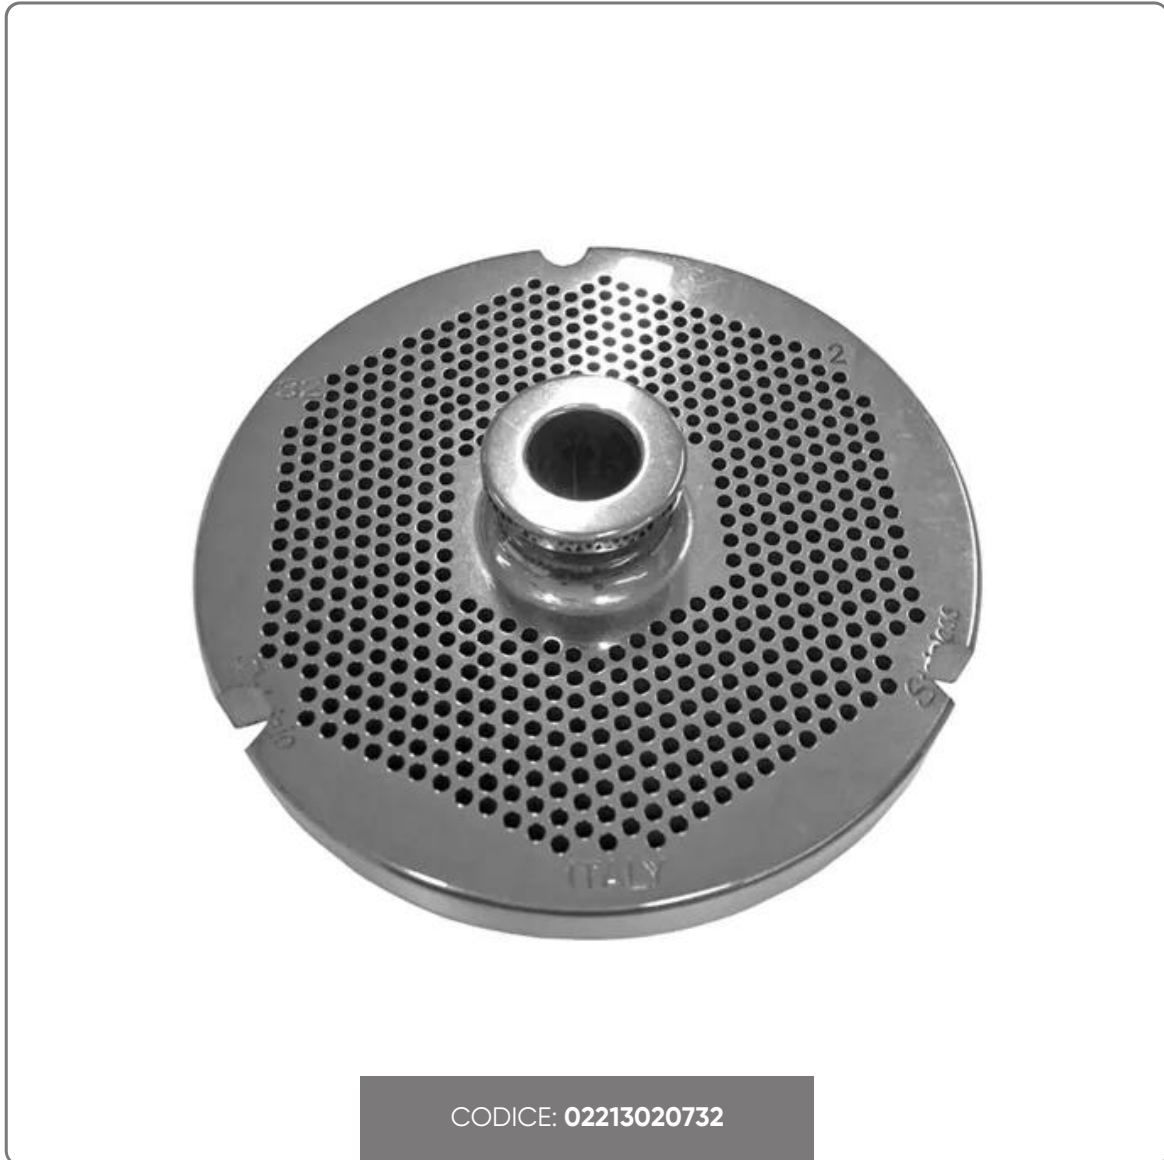

FLEISCHWOLFSCHEIBE AUS EDELSTAHL 32 LOCH 2

vedi prodotto online

CODICE: 02213020732

SOLUZIONI FOODSERVICE

- Hergestellt aus Edelstahl, Dicke 10 mm.
- Durchmesser der Scheibe 100 mm.
- Durchmesser der Löcher 2 mm.