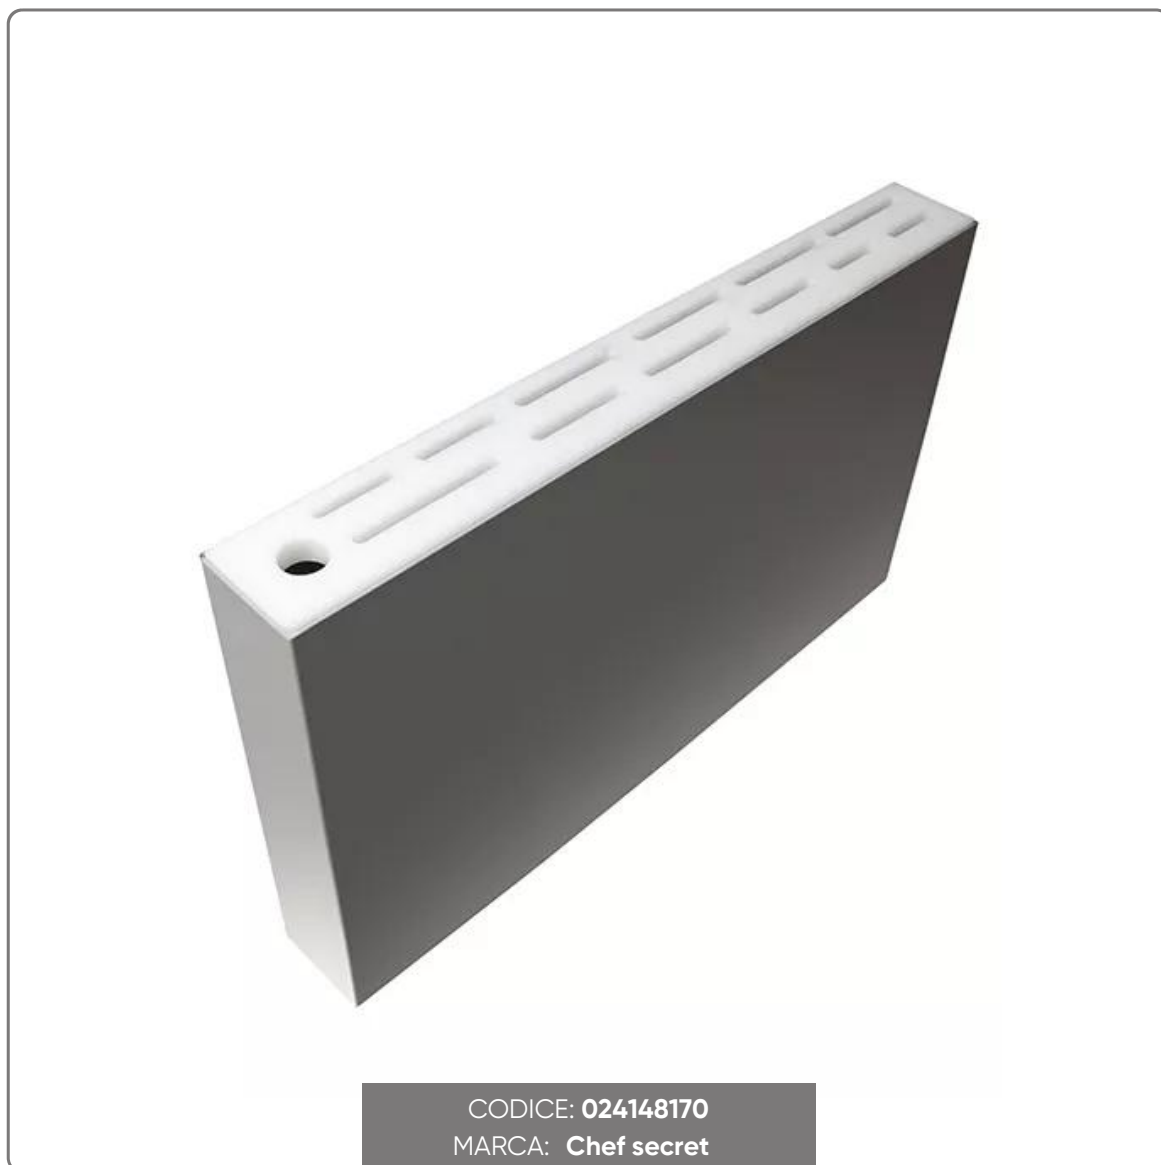

EDELSTAHL-MESSERHALTER MIT POLYETHANPLATTE 46,5x8x(h)40 cm.

vedi prodotto online

CODICE: 024148170
MARCA: Chef secret

SOLUZIONI FOODSERVICE

Messerhalter aus Edelstahl AISI-304 unten offen mit vorgebohrter Öse an der Längsseite zur Wand- oder Tischaufhängung (Dübel und Schrauben nicht im Lieferumfang enthalten)

Abnehmbare Ablage aus HD500 weißem lebensmittelechtem Polyethylen, Stärke 2 cm. gefräst zum Einsetzen der Messerklinge, Fassungsvermögen ca. 14 Stück.

Loch zum Einsetzen eines Wetzstahls

Maße 46,5x8x(h)40 cm.