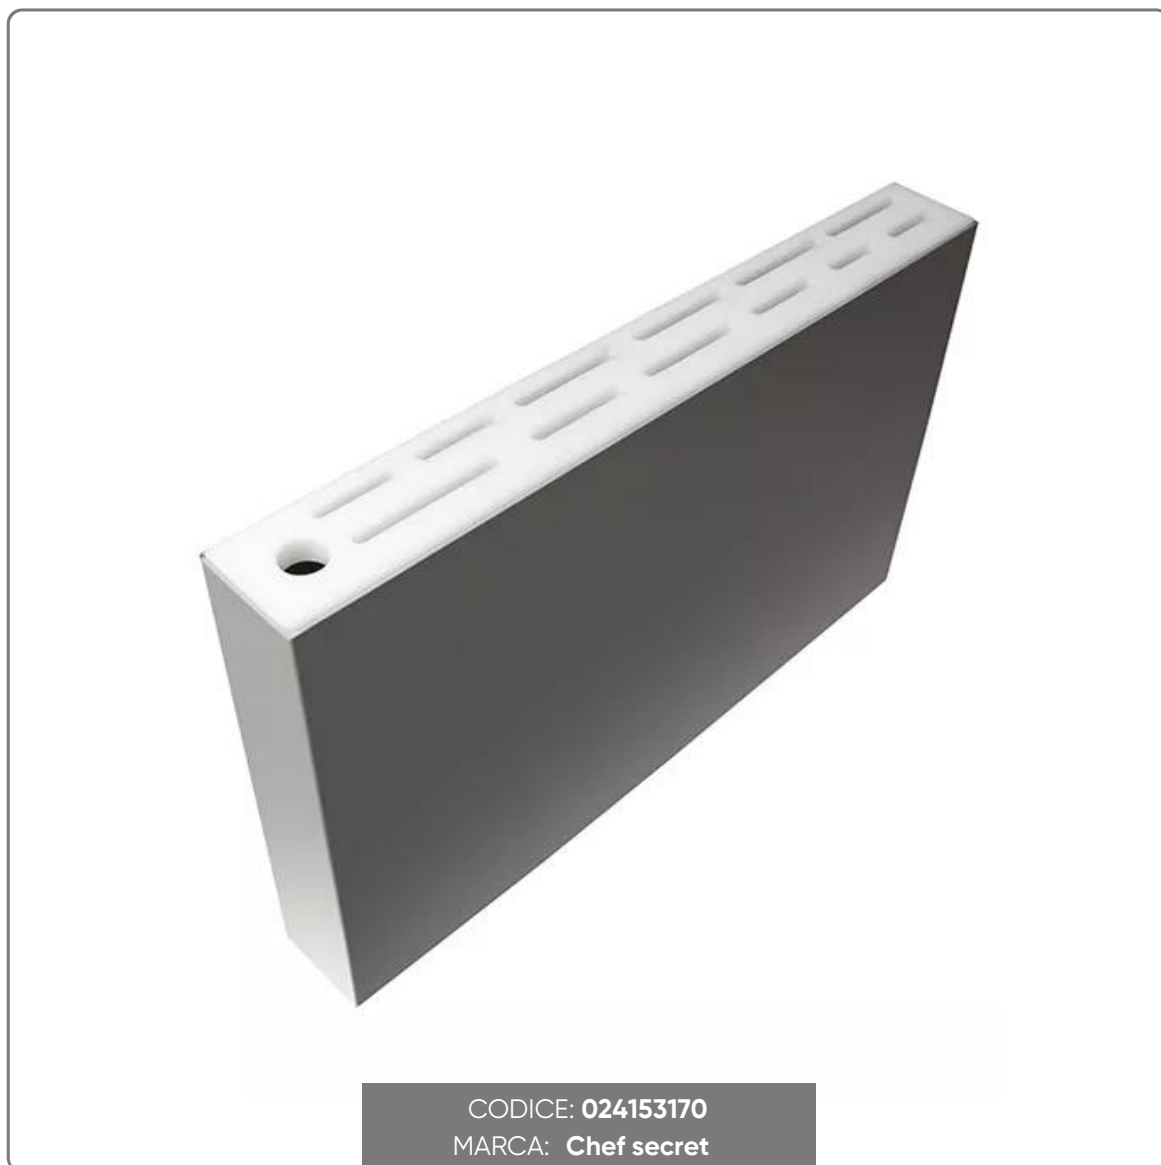

**EDELSTAHL-MESSERHALTER MIT POLYETHANPLATTE 66,5x8x(h)40 cm.**

vedi prodotto online

CODICE: 024153170  
MARCA: Chef secret

# SOLUZIONI FOODSERVICE

Messerhalter aus Edelstahl AISI-304 unten offen mit vorgebohrter Öse an der Längsseite zur Wand- oder Tischaufhängung (Dübel und Schrauben nicht im Lieferumfang enthalten)

Abnehmbare Ablage aus HD500 weißem lebensmittelechtem Polyethylen, Stärke 2 cm. gefräst zum Einsetzen der Messerklinge, Fassungsvermögen ca. 14 Stück.

Loch zum Einsetzen eines Wetzstahls

Maße 66,5x8x(h)40 cm.