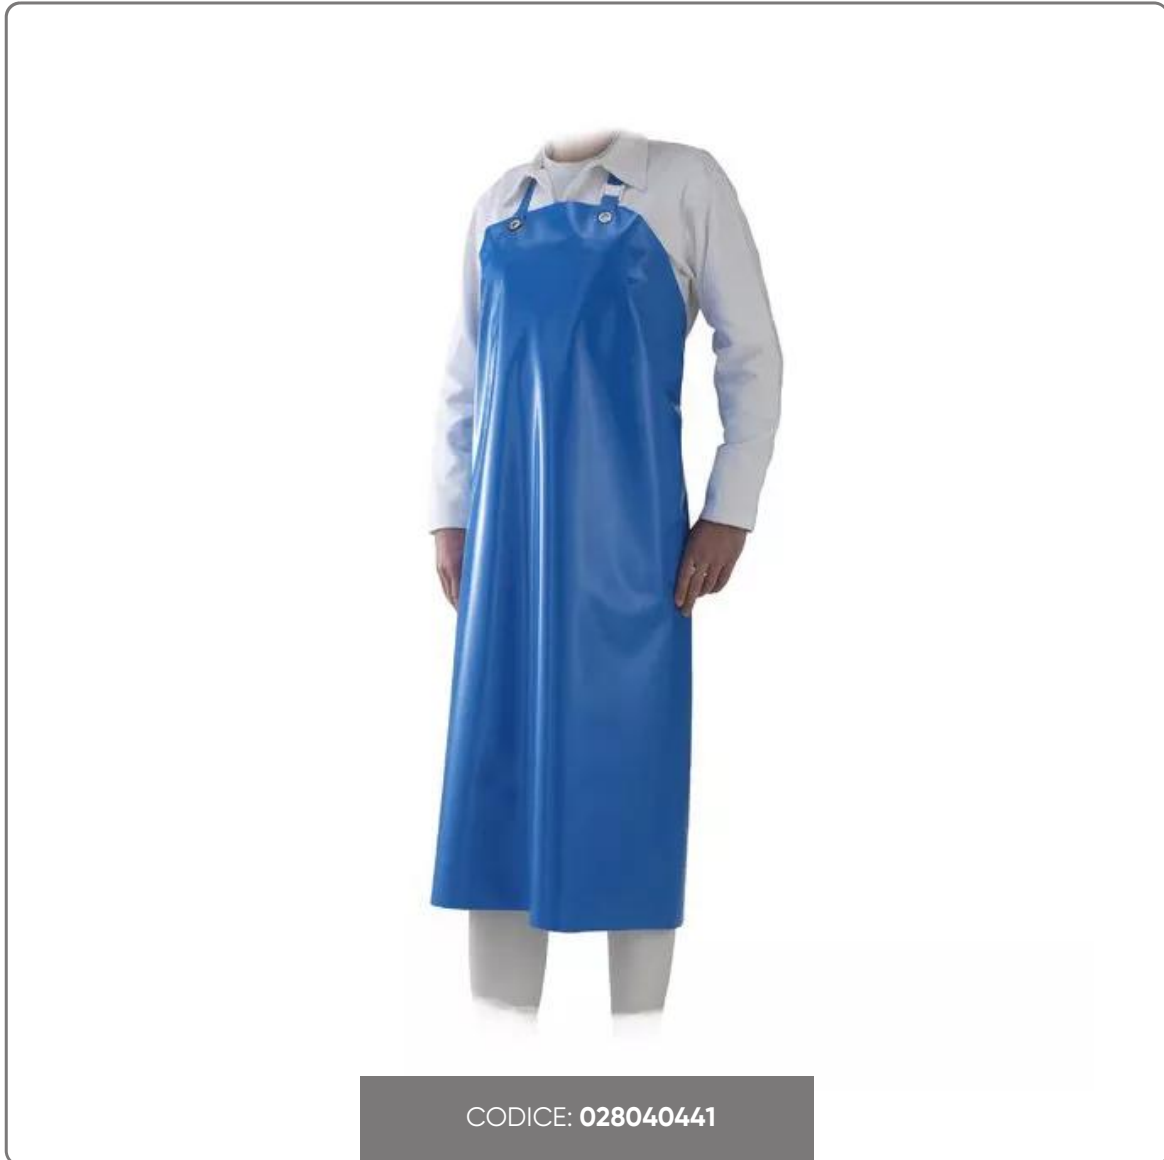

**GUMMISCHÜRZE DELTA BLAU 90x115 cm**

vedi prodotto online

CODICE: **028040441**

## Arbeitsschürze DELTA

- Aus besonders elastischem Polyurethan
- Optimale Strapazierfähigkeit
- Glatt, leicht zu reinigen
- Wird nicht hart
- Beständig gegen tierische Fette, Blutprodukte und gewöhnliche Wartungsarbeiten
- Beständig gegen Salzsäure und 30%ige Bleiche
- Schutz gegen Spritzer
- Verstellbares Band um den Hals, Rückenverschluss und Karabinerhaken aus Edelstahl.