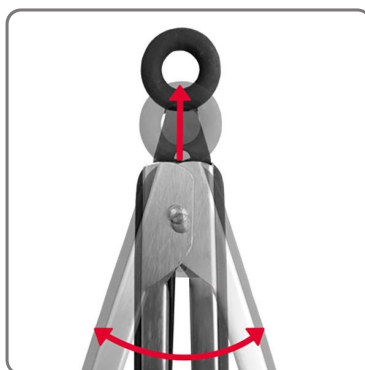

GRILLZANGE CLASSIC 35x4x4 cm

EDELSTAHLGRILLZANGE MIT GUMMIGRIFFEN 35x4x4 cm

SOLUZIONI FOODSERVICE

EIGENSCHAFTEN:

- Material Edelstahl
- Gummigriff
- spülmaschinenfest
- lebensmittelecht
- Made in Germany