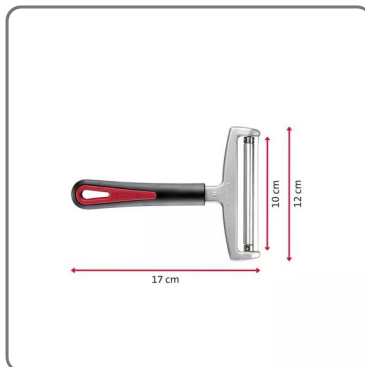

## VERSTELLBARER KÄSESCHEIDER MIT 2 ERSATZDRÄHTEN

KÄSESCHEIDER Material EDELSTAHL MIT EINSTELLBARER DICKE Abmessungen 23,5X23x5,5 cm

vedi prodotto online

CODICE: 0130117807110

MARCA: WESTMARK

## VERWENDUNG:

Ideales Küchenwerkzeug zum Schneiden von Käse in gleich große Scheiben. Im Vergleich zu normalen Käseschneidern kann dieses Werkzeug auch Wurst, Parmesankäse, Paprika, Gurken, Radicchio, Salat und vieles mehr schneiden.