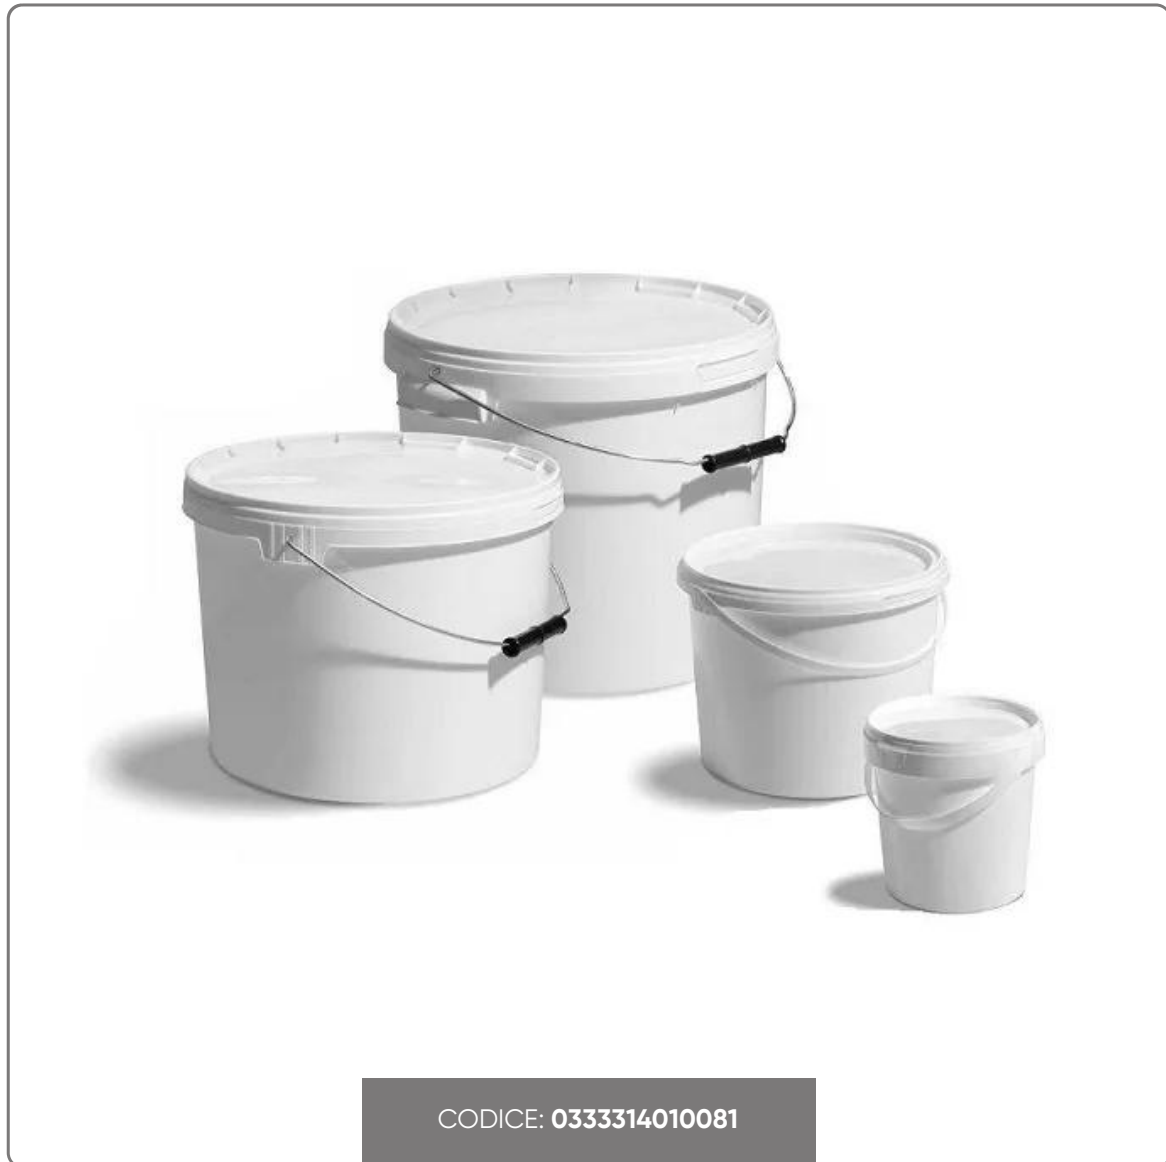

ERMETISCHER KUNSTSTOFFBEHÄLTER 20 lt. MIT DECKEL

SOLUZIONI FOODSERVICE

Der 20-Liter-Kunststoffeimer Ermetic mit Deckel ist nicht nur ein unverzichtbares Werkzeug in Ihrer Küche, sondern auch ein Garant für Qualität und dauerhafte Funktionalität. Dank der hermetischen Abdichtung ist es so konzipiert, dass es Flüssigkeiten perfekt aufnimmt, und bietet eine hervorragende Beständigkeit für den vielseitigen Einsatz: von höchsten Temperaturen bis hin zu eisiger Kälte (von +120° bis -60°). Es besteht aus hochdichtem Polyethylen und zeigt die Qualität eines Artikels, der zu 100 % in Italien hergestellt wird. Die Reinigung? Keine Sorge, es ist spülmaschinenfest. Ein zuverlässiger Verbündeter für Ihre Küche!