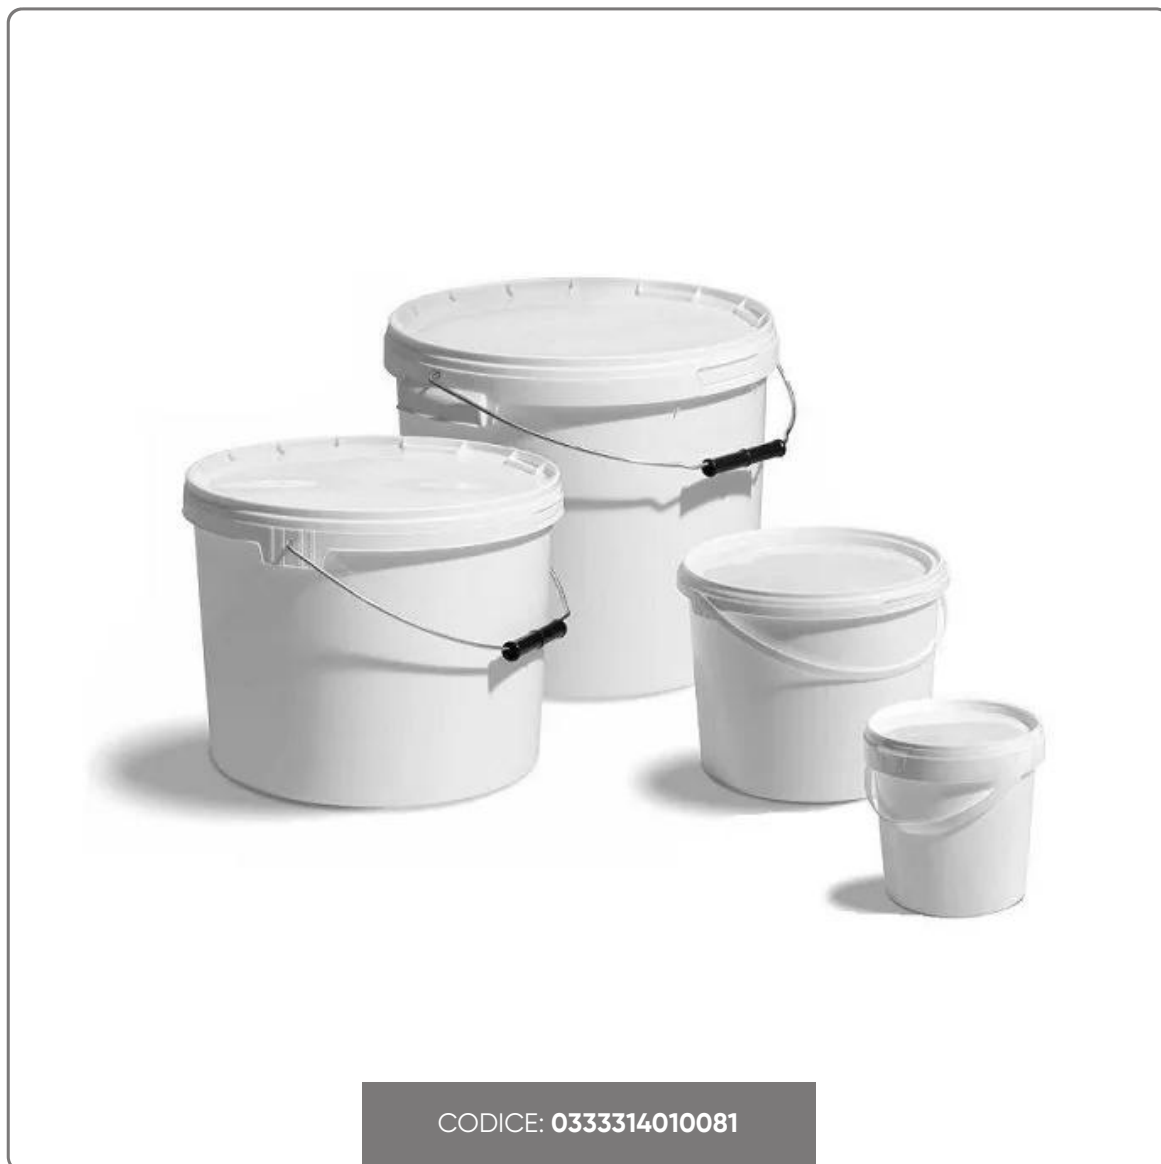

ERMETISCHER KUNSTSTOFFBEHÄLTER 20 lt. MIT DECKEL

Der spezielle luftdichte 20-Liter-Eimer aus hochdichtem Kunststoff, beständig von -60° bis 120° und spülmaschinenfest. Hergestellt in Italien.

vedi prodotto online

CODICE: 0333314010081

SOLUZIONI FOODSERVICE

Der 20-Liter-Kunststoffeimer Ermetic mit Deckel ist nicht nur ein unverzichtbares Werkzeug in Ihrer Küche, sondern auch ein Garant für Qualität und dauerhafte Funktionalität. Dank der hermetischen Abdichtung ist es so konzipiert, dass es Flüssigkeiten perfekt aufnimmt, und bietet eine hervorragende Beständigkeit für den vielseitigen Einsatz: von höchsten Temperaturen bis hin zu eisiger Kälte (von +120° bis -60°). Es besteht aus hochdichtem Polyethylen und zeigt die Qualität eines Artikels, der zu 100 % in Italien hergestellt wird. Die Reinigung? Keine Sorge, es ist spülmaschinenfest. Ein zuverlässiger Verbündeter für Ihre Küche!