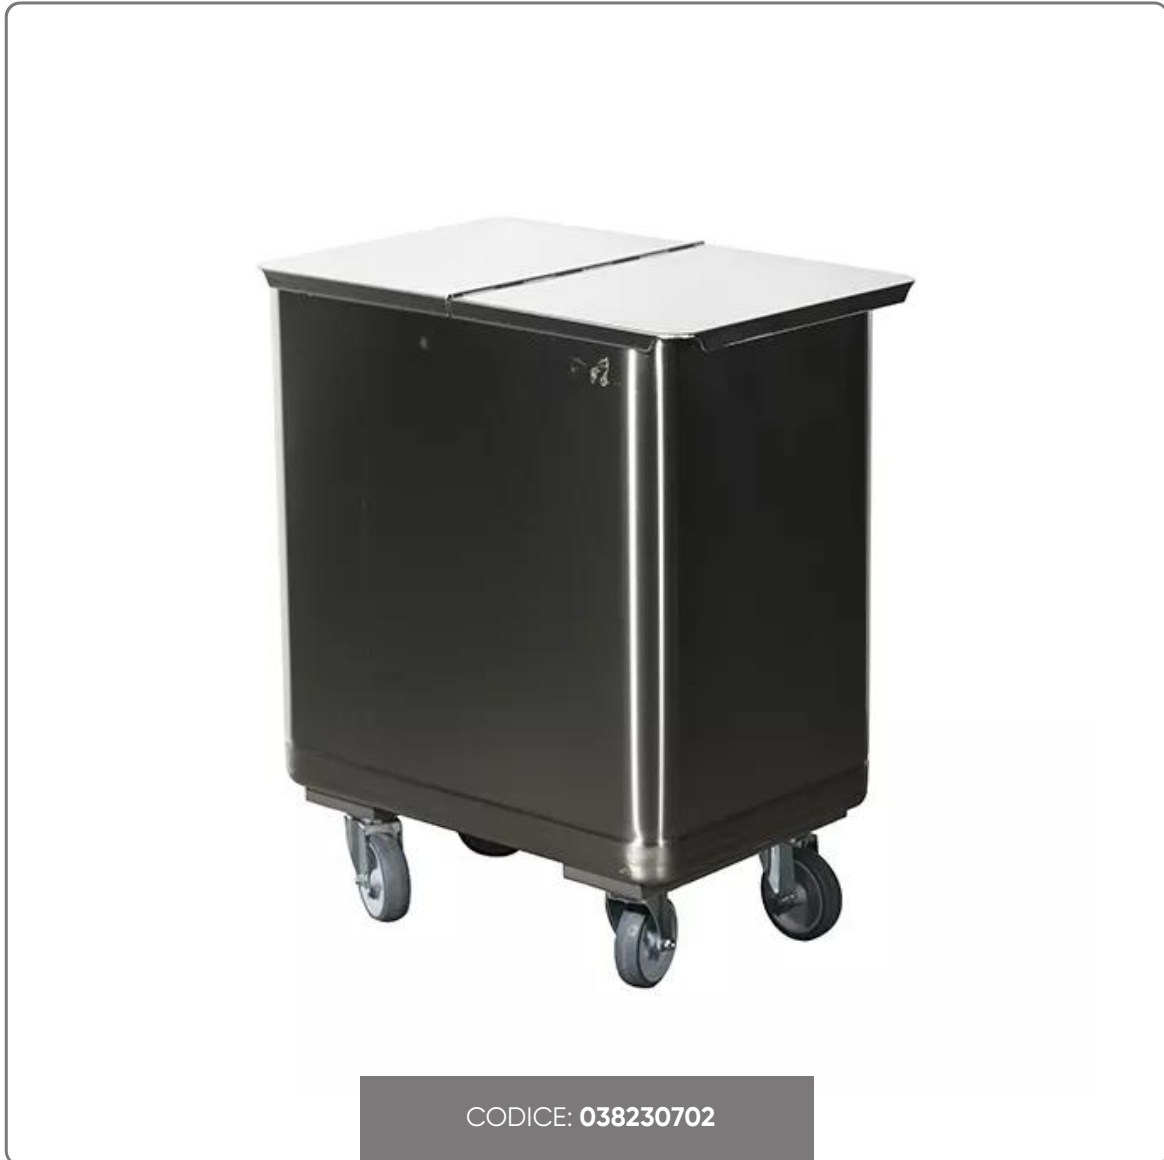

**EDELSTAHL-TROLLEY MIT DECKEL 61x39x73 cm.**

vedi prodotto online

CODICE: 038230702

# SOLUZIONI FOODSERVICE

Tricher aus Edelstahl mit schwenkbaren Rädern