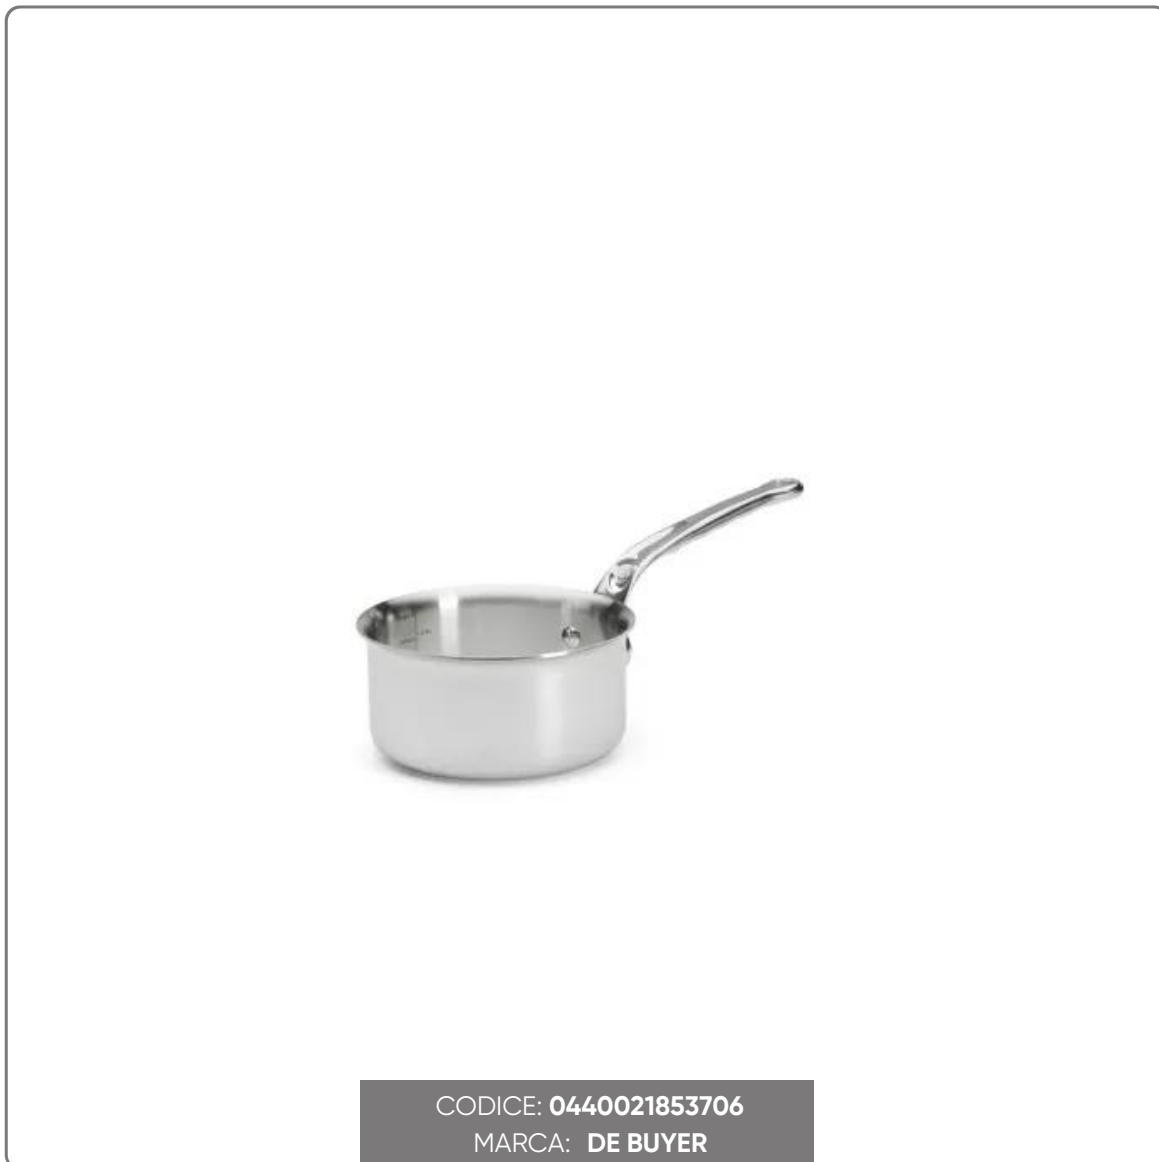

**HOHER SCHMORTOPF AUS ANTIHAFTBESCHICHTETEM EDELSTAHL
AFFINITY 1 GRIFF 14X7,5 cm**

SOLUZIONI FOODSERVICE

LINIE AFFINITY DESIGN

Linie der Spitzenklasse für offenes Buffet (Frontcooking) und Catering-Buffets, mit elegant geschwungenem Griff und polierter, sichtbarer Oberfläche
, welche diese Pfanne zu einem einzigartigen Schmuckstück Ihres Tisches macht.

VERWENDUNG:

Dieser Schmortopf eignet sich perfekt zum Anbraten bei hoher Hitze in kürzester Zeit.
Die Form sorgt für eine gute Verdunstung der Feuchtigkeit und garantiert eine hervorragende Karamellisierung der Säfte.

MATERIAL

Hergestellt aus 7 Aluminium- und Edelstahlschichten, die eine schnelle und homogene Wärmeleitung ermöglichen.

Griff aus vernietetem Edelstahl.

- Stärke 2,3 mm

EIGENSCHAFTEN:

- schnelle Garzeit
- vitamin- und eiweißschonend
- perfekte Wärmeverteilung
- für alle Wärmequellen verwendbar (AUCH FÜR INDUKTION)