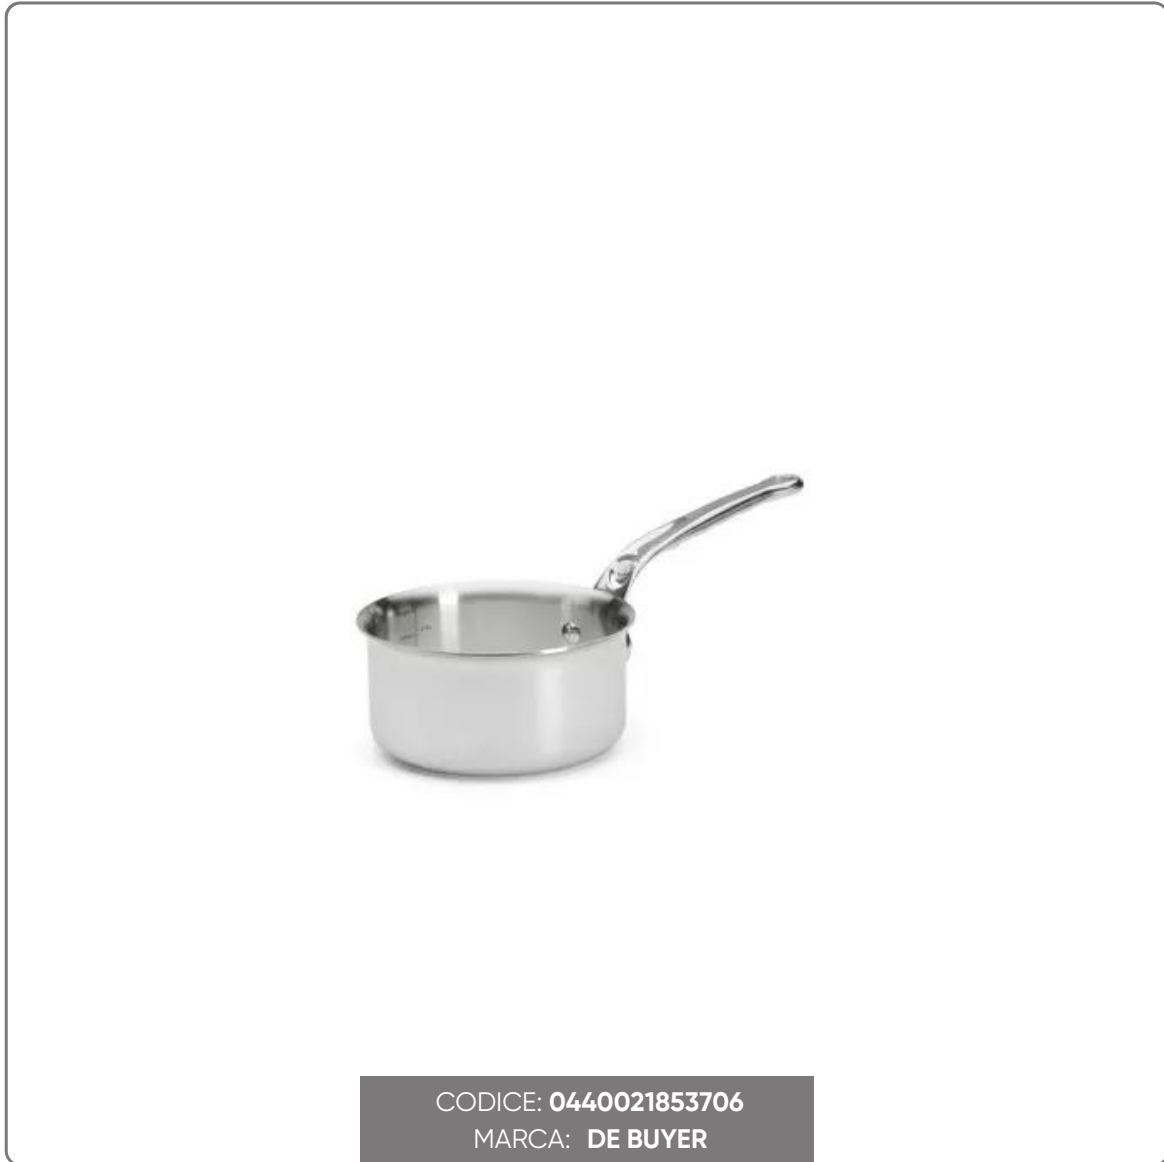

**HOHER SCHMORTOPF AUS ANTIHAFTBESCHICHTETEM EDELSTAHL
AFFINITY 1 GRIFF 14X7,5 cm**

SOLUZIONI FOODSERVICE

LINIE AFFINITY DESIGN

Linie der Spitzenklasse für offenes Buffet (Frontcooking) und Catering-Buffets, mit elegant geschwungenem Griff und polierter, sichtbarer Oberfläche
, welche diese Pfanne zu einem einzigartigen Schmuckstück Ihres Tisches macht.

VERWENDUNG:

Dieser Schmortopf eignet sich perfekt zum Anbraten bei hoher Hitze in kürzester Zeit.
Die Form sorgt für eine gute Verdunstung der Feuchtigkeit und garantiert eine hervorragende Karamellisierung der Säfte.

MATERIAL

Hergestellt aus 7 Aluminium- und Edelstahlschichten, die eine schnelle und homogene Wärmeleitung ermöglichen.

Griff aus vernietetem Edelstahl.

- Stärke 2,3 mm

EIGENSCHAFTEN:

- schnelle Garzeit
- vitamin- und eiweißschonend
- perfekte Wärmeverteilung
- für alle Wärmequellen verwendbar (AUCH FÜR INDUKTION)