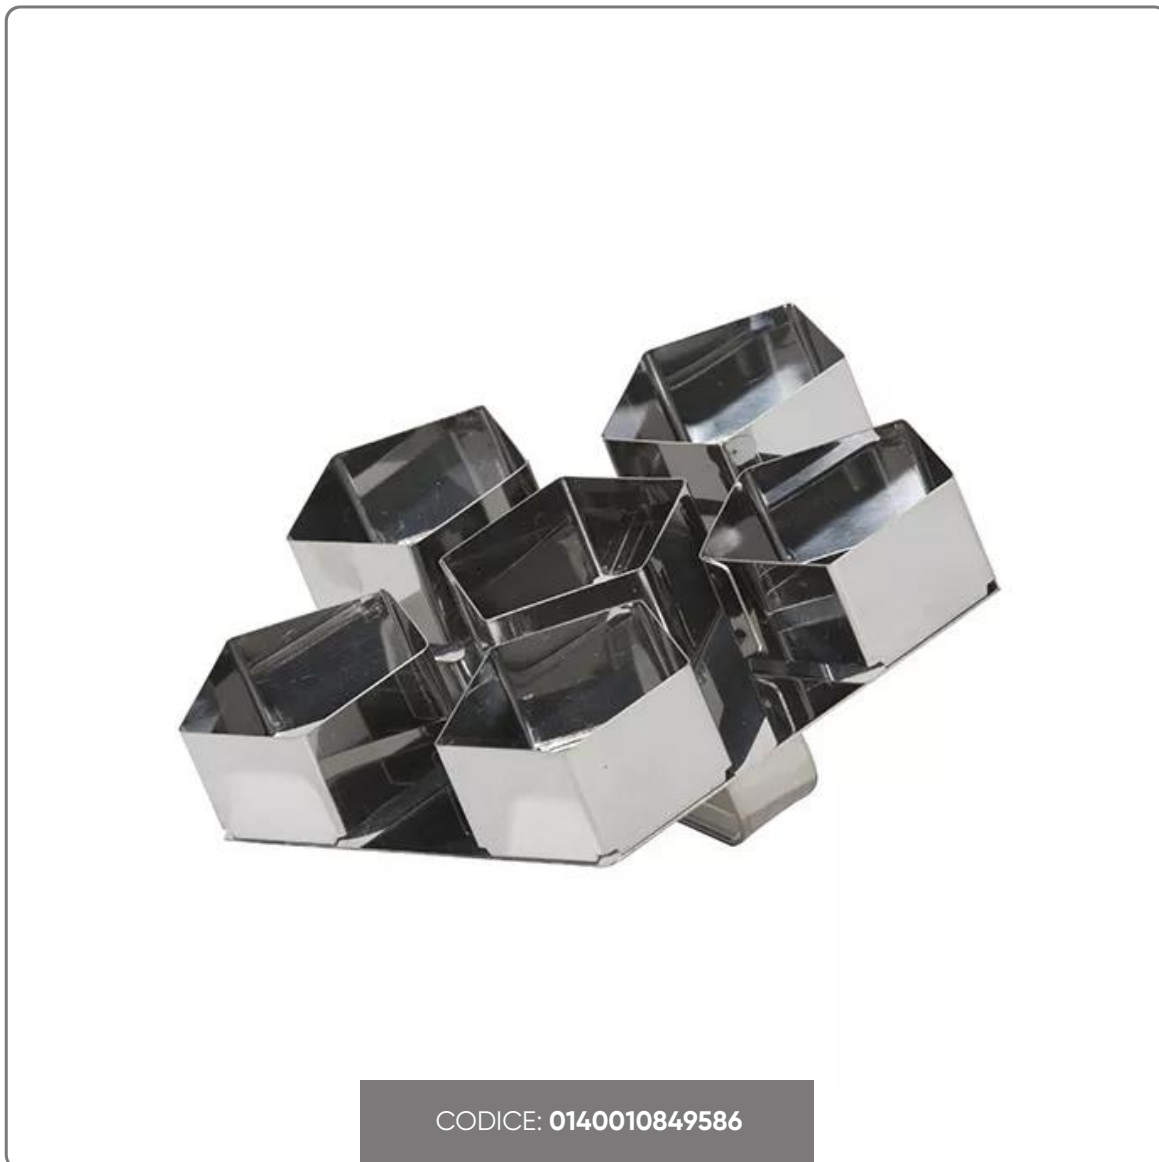

**EDELSTAHLFORM FÜR KAISERBRÖTCHEN MIT 6 LÖCHERN**  
**17,2 cm**

vedi prodotto online

CODICE: 0140010849586

## VERWENDUNG:

Form für Brötchendekoration vom Typ Kaiserbrötchen.