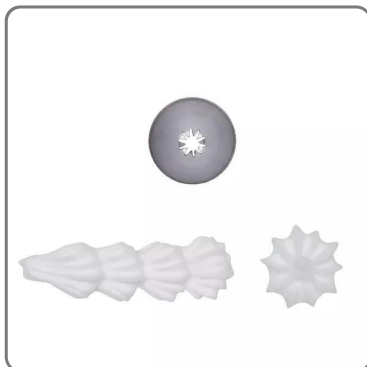

**EDELSTAHLDÜSE ROSENÖFFNUNG 0,5 cm**

DEKORATIONSDÜSE FOMA ROSENÖFFNUNG EDELSTAHL Durchmesser 0,5 cm, Länge 5 cm.

vedi prodotto online

CODICE: 0140017232421

## VERWENDUNG:

Sac à poche-Spitze ideal sowohl für herzhaftere als auch süße Gerichte, um kleine Zubereitungen zu füllen. Die Spitzen werden auch zum Formen von kleinen Süßwaren wie Keksen, Baisers und Gebäck verwendet. Perfekt für kleine und präzise Dekorationen.