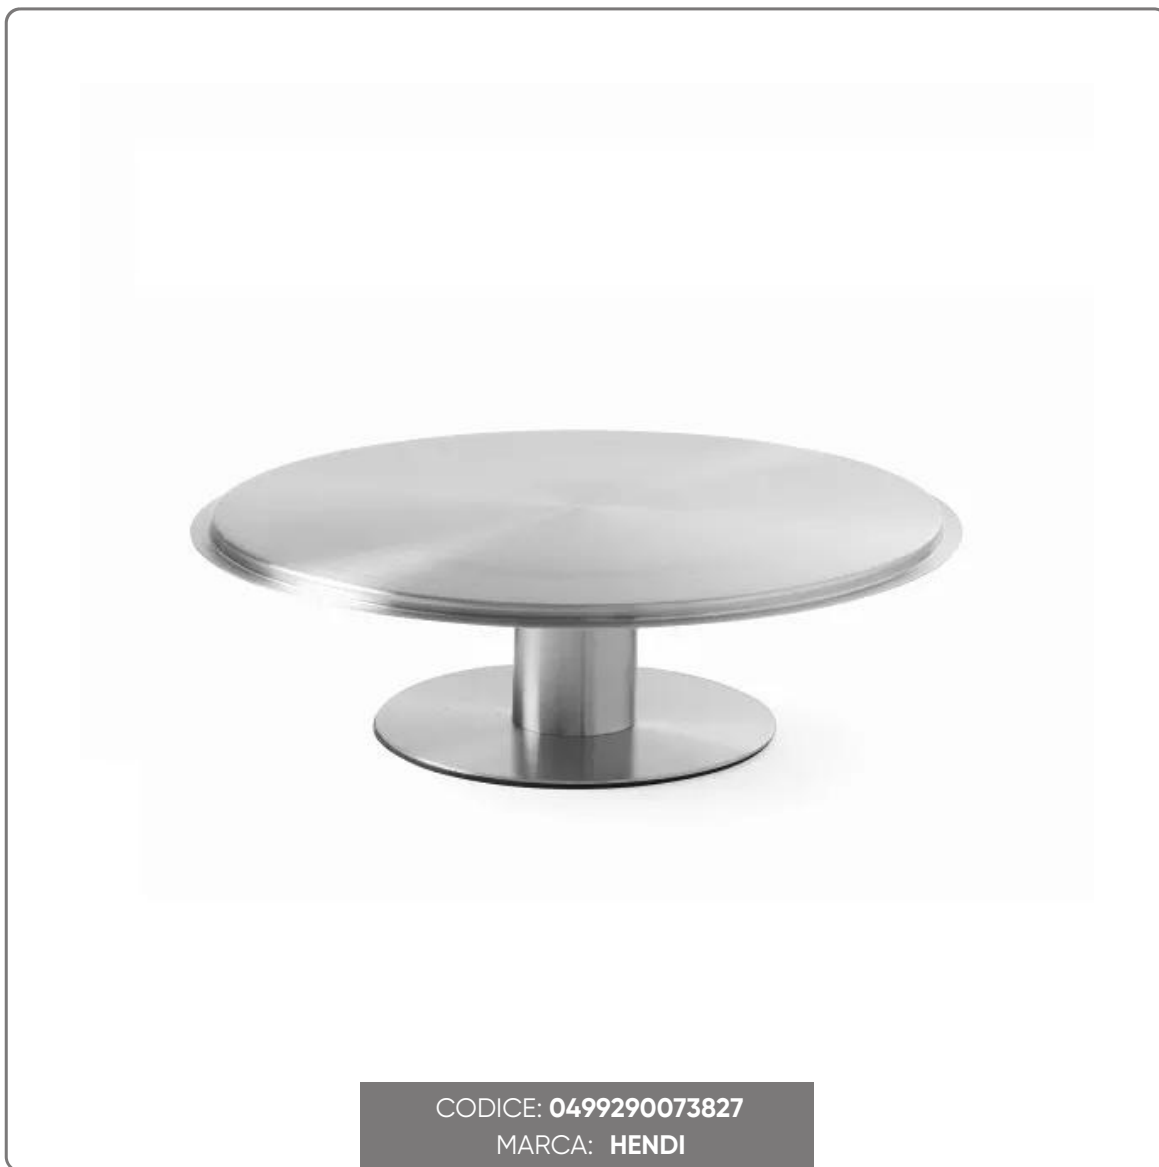

**DREHBARE KUCHENFORM AUS EDELSTAHL DURCHM. CM.
30X9(H)**

DREHBARE KUCHENBASIS AUS EDELSTAHL

SOLUZIONI FOODSERVICE

Drehbare Basis aus Edelstahl; Deckel aus Polycarbonat nicht enthalten