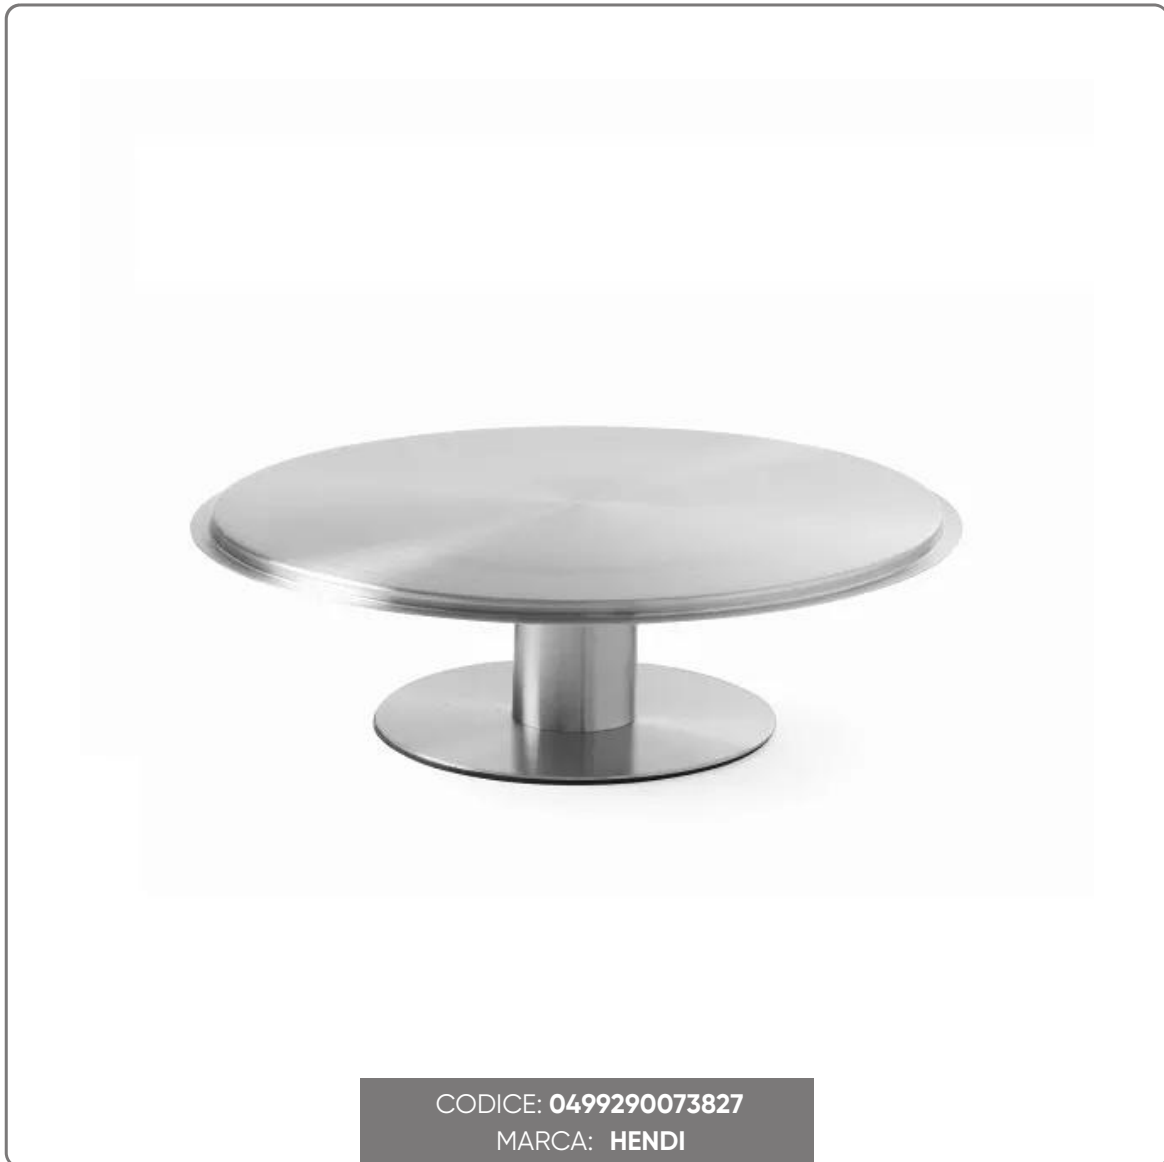

**DREHBARE KUCHENFORM AUS EDELSTAHL DURCHM. CM.
30X9(H)**

vedi prodotto online

CODICE: **0499290073827**
MARCA: **HENDI**

SOLUZIONI FOODSERVICE

Drehbare Basis aus Edelstahl; Deckel aus Polycarbonat nicht enthalten