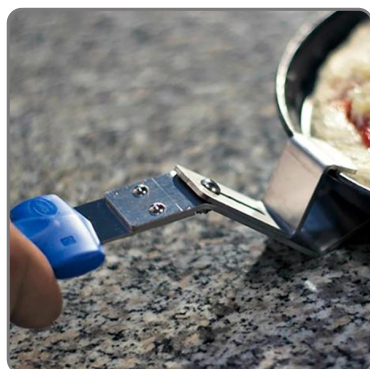

EDELSTAHLZANGE FÜR BACKBLECHE 9x24 cm.

SOLUZIONI FOODSERVICE

EDELSTAHLZANGE FÜR BACKBLECKE
HÖHENVERSTELLBAR
HANDSTÜCK SCHOCK- UND HITZEBESTÄNDIG BIS 222 °C
Abmessungen 9x24 cm.