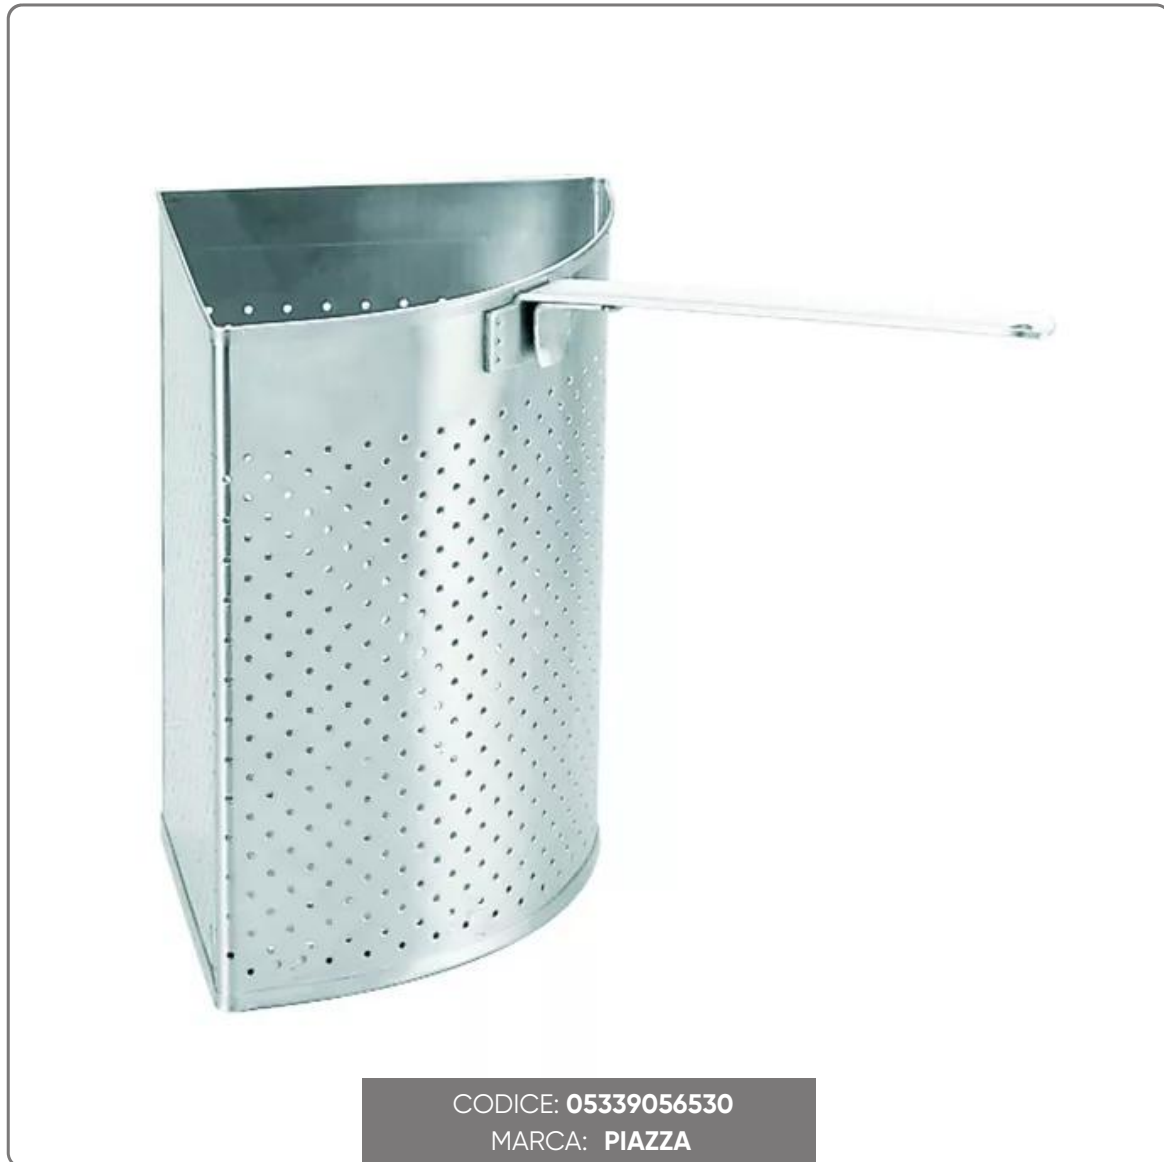

**NUDELSIEB-ECKE Ø AUS EDELSTAHL 1 GRIFF für Durchmesser
40 cm**

vedi prodotto online

CODICE: **05339056530**
MARCA: **PIAZZA**

SOLUZIONI FOODSERVICE

Dreieckige, professionelle Siebspalte für hohe Töpfe aus Edelstahl; praktisch und robust mit Griff und Haken zum Einhängen am Topfrand.

Spülmaschinenfest,

Ideal für das gleichzeitige Kochen mehrerer Nudelsorten.

EIGENSCHAFTEN:

- Durchmesser 40 cm
- Höhe 27,5 cm
- Passt in einen hohen Edelstahltopf mit einem Durchmesser von 40/45