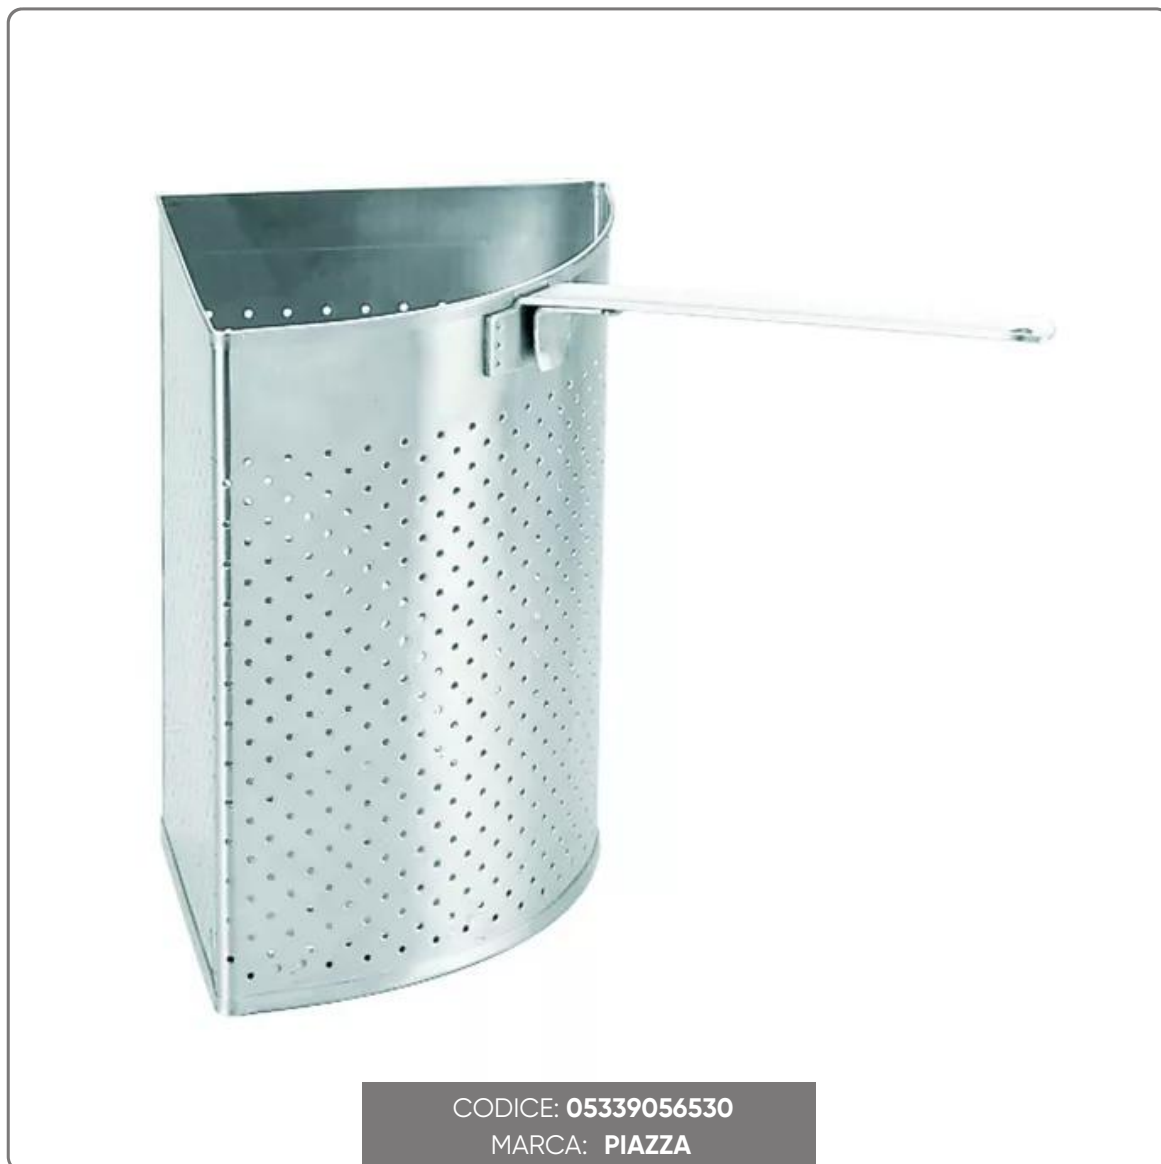

**NUDELSIEB-ECKE Ø AUS EDELSTAHL 1 GRIFF für Durchmesser  
40 cm**

NUDELSIEB-ECKE Ø AUS EDELSTAHL MIT EINEM GRIFF

vedi prodotto online

CODICE: **05339056530**

MARCA: **PIAZZA**

# SOLUZIONI FOODSERVICE

Dreieckige, professionelle Siebspalte für hohe Töpfe aus Edelstahl; praktisch und robust mit Griff und Haken zum Einhängen am Topfrand.

Spülmaschinenfest,

Ideal für das gleichzeitige Kochen mehrerer Nudelsorten.

## EIGENSCHAFTEN:

- Durchmesser 40 cm
- Höhe 27,5 cm
- Passt in einen hohen Edelstahltopf mit einem Durchmesser von 40/45