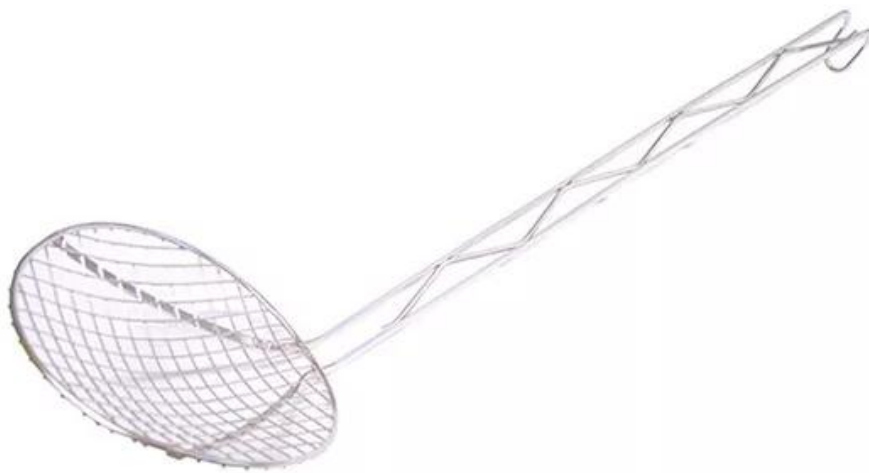

**SCHAUMLÖFFEL VERSTÄRKT MIT EDELSTAHL DRAHT 16x54
cm**

vedi prodotto online

CODICE: **0536915657880**
MARCA: **PIAZZA**

SOLUZIONI FOODSERVICE

Wertes Sie Ihre Küche mit unserem 16 x 54 cm großen, verstärkten Skimmer aus robustem Edelstahl auf. Ausgestattet mit einem Haken ist er der perfekte Helfer in Ihrer Profiküche. Mit einem Durchmesser von 16 cm und einer Länge von 54 cm kann er Lebensmittel einfach und präzise sieben und abtropfen lassen und hält hohen Temperaturen stand. Ideal für alle Köche, die Widerstandsfähigkeit und Funktionalität suchen.