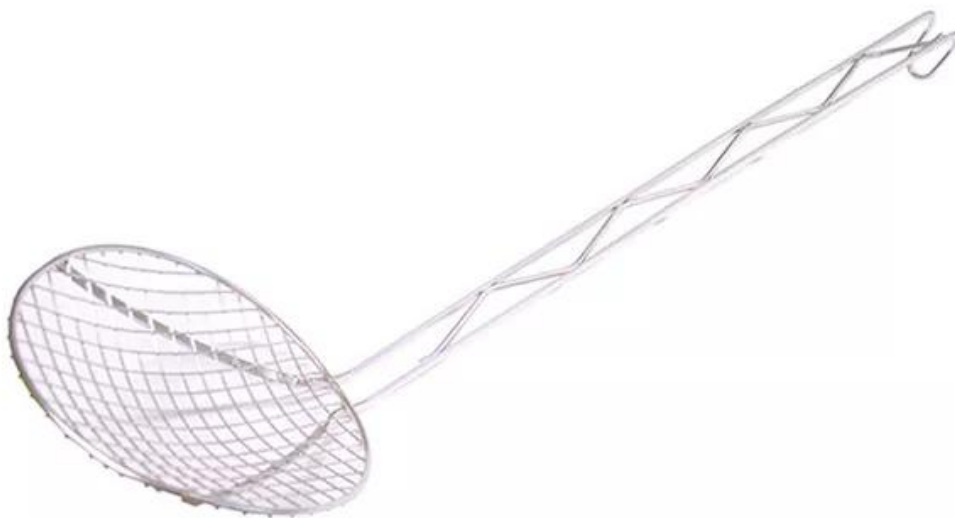

**SCHAUMLÖFFEL VERSTÄRKT MIT EDELSTAHLDRAHT 24x71
cm**

vedi prodotto online

CODICE: **0536925657910**
MARCA: **PIAZZA**

SOLUZIONI FOODSERVICE

Kreieren Sie Ihr kulinarisches Kunstwerk mit Präzision und Leichtigkeit dank unseres verstärkten Edelstahl-Drahtskimmers! Mit einer Länge von 71 cm und einem Durchmesser von 24 cm ist es das perfekte Werkzeug zum präzisen Sieben und Abtropfen. Ausgestattet mit einem praktischen Haken zur einfachen Aufbewahrung ist es aus hochwertigem Edelstahl gefertigt, um Stabilität und Haltbarkeit zu gewährleisten. Entscheiden Sie sich beim Kochen für Qualität mit unserem verstärkten Skimmer!