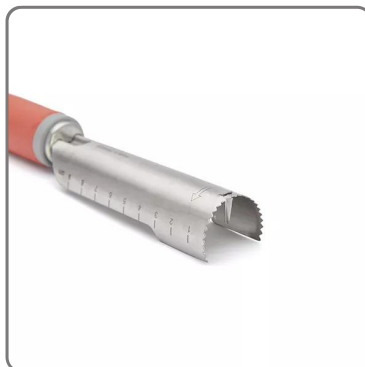

**MANUELLER FRUCHTENTKERNER DE BUYER MIT ROTEM GRIFF  
3 cm.**

vedi prodotto online

CODICE: **0140037232612**  
MARCA: **DE BUYER**

# SOLUZIONI FOODSERVICE

Entdecken Sie die Effizienz der manuellen Levatorsoli von De Buyer, die sich perfekt dazu eignen, Ihren Rezepten ein neues Aussehen zu verleihen. Es ist einfach zu bedienen und ermöglicht das Entleeren von Obst und Gemüse, wodurch originelle kleine Gläser zum Befüllen entstehen. Dank der einziehbaren Klinge und der Graduierungsfunktion können Sie entscheiden, wie viel Sie graben möchten, und dabei eine dünne Schicht für einen natürlichen Behälter beibehalten. Es besteht aus Edelstahl und verfügt über einen ergonomischen Griff aus Polypropylen, der eine komfortable Nutzung gewährleistet. Es ist widerstandsfähig und praktisch, spülmaschinenfest und entspricht den Vorschriften für den Lebensmittelkontakt. Komplet in Frankreich hergestellt.