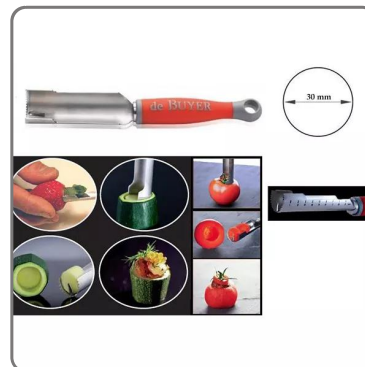

**MANUELLER FRUCHTENTKERNER DE BUYER MIT ROTEM GRIFF  
3 cm.**

vedi prodotto online

CODICE: **0140037232612**  
MARCA: **DE BUYER**

# SOLUZIONI FOODSERVICE

Entdecken Sie die Effizienz der manuellen Levatorsoli von De Buyer, die sich perfekt dazu eignen, Ihren Rezepten ein neues Aussehen zu verleihen. Es ist einfach zu bedienen und ermöglicht das Entleeren von Obst und Gemüse, wodurch originelle kleine Gläser zum Befüllen entstehen. Dank der einziehbaren Klinge und der Graduierungsfunktion können Sie entscheiden, wie viel Sie graben möchten, und dabei eine dünne Schicht für einen natürlichen Behälter beibehalten. Es besteht aus Edelstahl und verfügt über einen ergonomischen Griff aus Polypropylen, der eine komfortable Nutzung gewährleistet. Es ist widerstandsfähig und praktisch, spülmaschinenfest und entspricht den Vorschriften für den Lebensmittelkontakt. Komplet in Frankreich hergestellt.