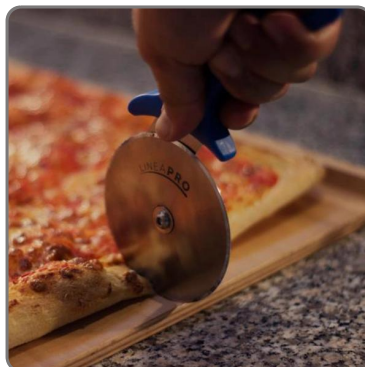

**PIZZARÄDCHEN AUS EDELSTAHL; AUSEINANDERNEHMBAR  
- SCHÄRFBAR Durchmesser 10 cm**

PIZZARÄDCHEN AUS EDELSTAHL MIT WETZSCHEIBE UND KUNSTSTOFF-GRIFF, AUSEINANDERNEHMBAR  
Durchmesser 10 cm

vedi prodotto online

# SOLUZIONI FOODSERVICE

Pizzarad abnehmbar und nachschärfbar, Klinge aus gehärtetem Edelstahl, beidseitig geschliffen,  
Kunststoffgriff, zertifiziert lebensmittelecht.  
Klingenmaße 10 cm