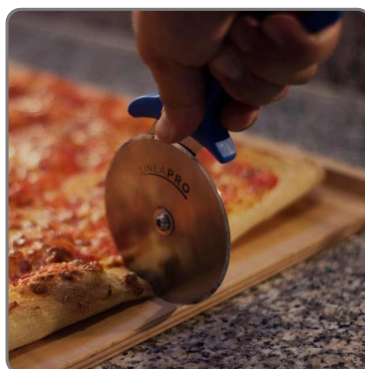

PIZZARÄDCHEN AUS EDELSTAHL; AUSEINANDERNEHMBAR
- SCHÄRFBAR Durchmesser 10 cm

vedi prodotto online

CODICE: **0560078160002**
MARCA: **GI.METAL**

SOLUZIONI FOODSERVICE

Pizzarad abnehmbar und nachschärfbar, Klinge aus gehärtetem Edelstahl, beidseitig geschliffen,
Kunststoffgriff, zertifiziert lebensmittelecht.
Klingenmaße 10 cm