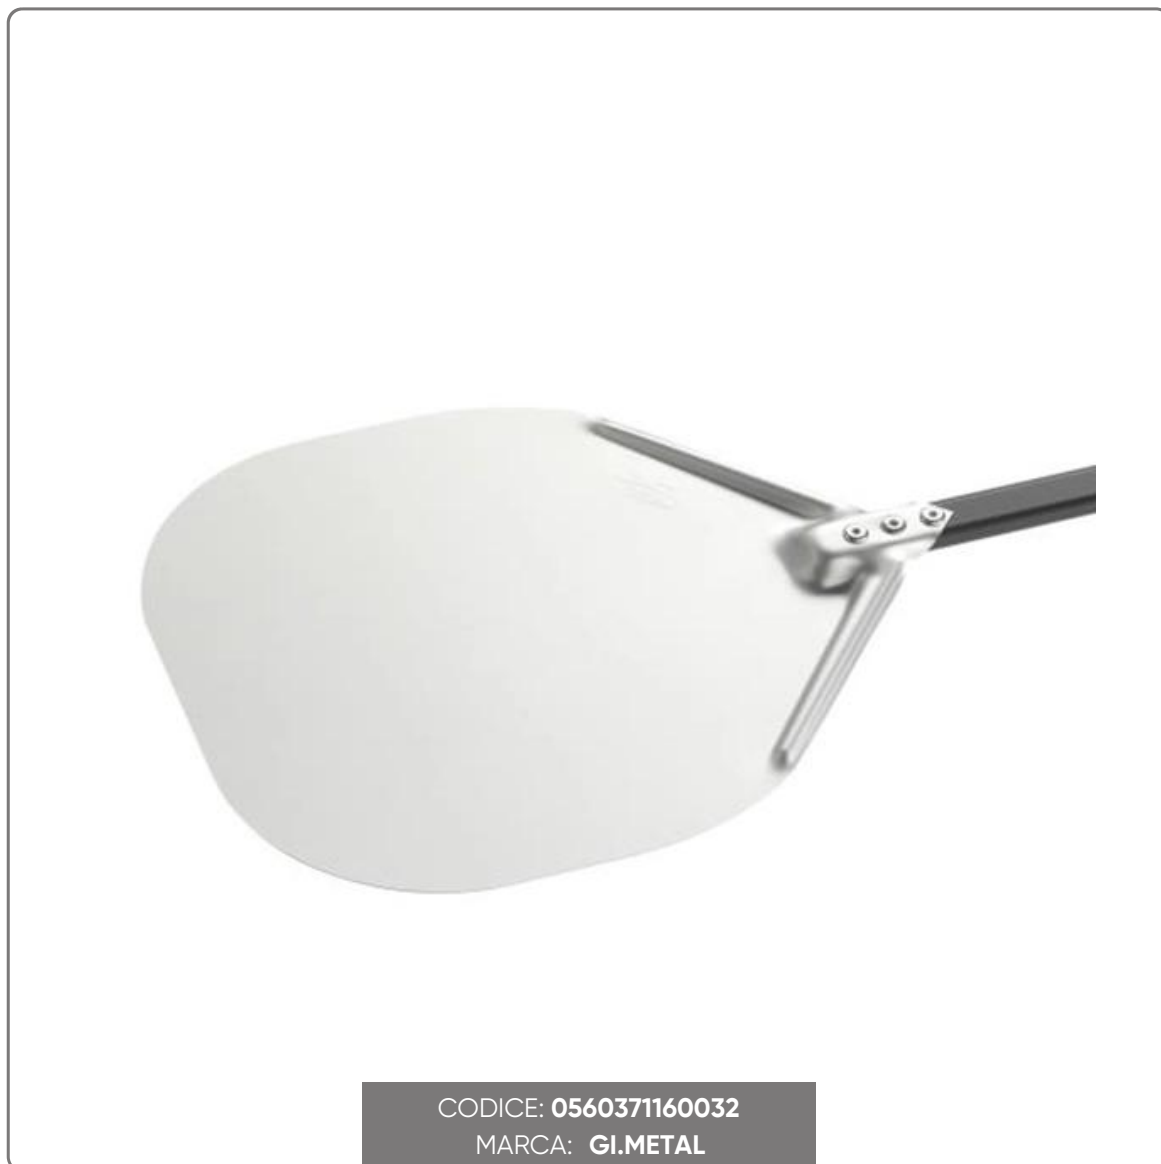

**ABGERUNDETE PIZZA-SCHAUFEL - Linie AURORA - 32
cm. AF-32R**

ABGERUNDETE PIZZA-SCHAUFEL AUS ANODISIERTEM ALUMINIUM Linie AURORA Gi-Metal. Format 32
cm.- Grifflänge 1,50 m

vedi prodotto online

CODICE: **0560371160032**

MARCA: **GI.METAL**

SOLUZIONI FOODSERVICE

Spezielle Biegungen und Riffelung des Kopfes sorgen für eine geeignete Tragfähigkeit. Die reduzierte Dicke des Kopfes (15/10 mm) erfordert keine besonderen Fräsarbeiten und ermöglicht es, die Pizza richtig zu aufladen.

Der Griff ist aus leichtem Aluminium (0,6 mm dick), gerippt, um Robustheit zu gewährleisten. Das ovale Rohr (30x15 mm) sorgt für Stabilität und verhindert ein Verdrehen.

Die Verbindung zwischen Kopf und Stiel ist durch drei Niete gesichert, um eine dauerhafte Unbeweglichkeit zu gewährleisten.

Die geschlitzten Versionen haben speziell entworfene Löcher im Anfangsteil, welches die Pizza als erstes aufnimmt.

Edelstahlschaufel mit perfekt rundem Kopf, Dicke 10/10 mm, massiv oder geschlitzt. Der untere Teil des Griffs und der verschiebbare Zwischengriff bestehen aus einem speziellen, hochdichten Polymer, das sehr stoß- und hitzebeständig ist, mit einer Verriegelung an der Unterseite des Griffs, die es ermöglicht, das Zwischenelement zu arretieren und oben verfügbar zu machen, wenn die Schaufel auf den Kopf gestellt wird.