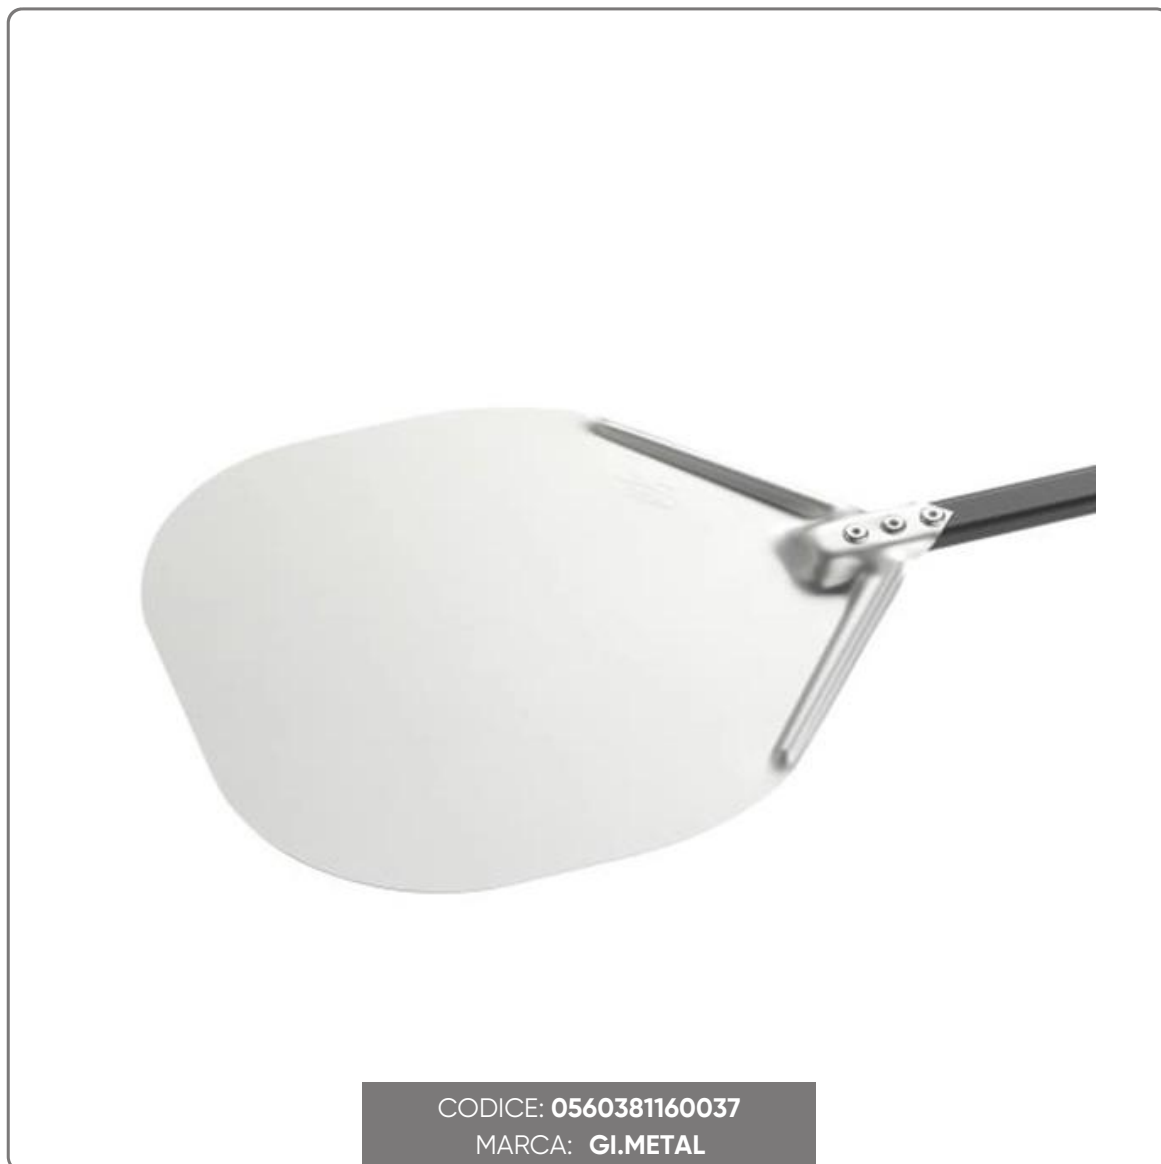

**ABGERUNDETE PIZZA-SCHAUFEL - Linie AURORA - 36  
cm. AF-37R**

ABGERUNDETE PIZZA-SCHAUFEL AUS ANODISIERTEM ALUMINIUM Linie AURORA Gi-Metal. Format 36  
cm.- Grifflänge 1,50 m

vedi prodotto online

CODICE: **0560381160037**

MARCA: **GI.METAL**

# SOLUZIONI FOODSERVICE

Spezielle Biegungen und Riffelung des Kopfes sorgen für eine geeignete Tragfähigkeit. Die reduzierte Dicke des Kopfes (15/10 mm) erfordert keine besonderen Fräsarbeiten und ermöglicht es, die Pizza richtig zu aufladen. Der Griff ist aus leichtem Aluminium (0,6 mm dick), gerippt, um Robustheit zu gewährleisten. Das ovale Rohr (30x15 mm) sorgt für Stabilität und verhindert ein Verdrehen. Die Verbindung zwischen Kopf und Stiel ist durch drei Niete gesichert, um eine dauerhafte Unbeweglichkeit zu gewährleisten. Die geschlitzten Versionen haben speziell entworfene Löcher im Anfangsteil, welches die Pizza als erstes aufnimmt. Edelstahlschaufel mit perfekt rundem Kopf, Dicke 10/10 mm, massiv oder geschlitzt. Der untere Teil des Griffs und der verschiebbare Zwischengriff bestehen aus einem speziellen, hochdichten Polymer, das sehr stoß- und hitzebeständig ist, mit einer Verriegelung an der Unterseite des Griffs, die es ermöglicht, das Zwischenelement zu arretieren und oben verfügbar zu machen, wenn die Schaufel auf den Kopf gestellt wird.