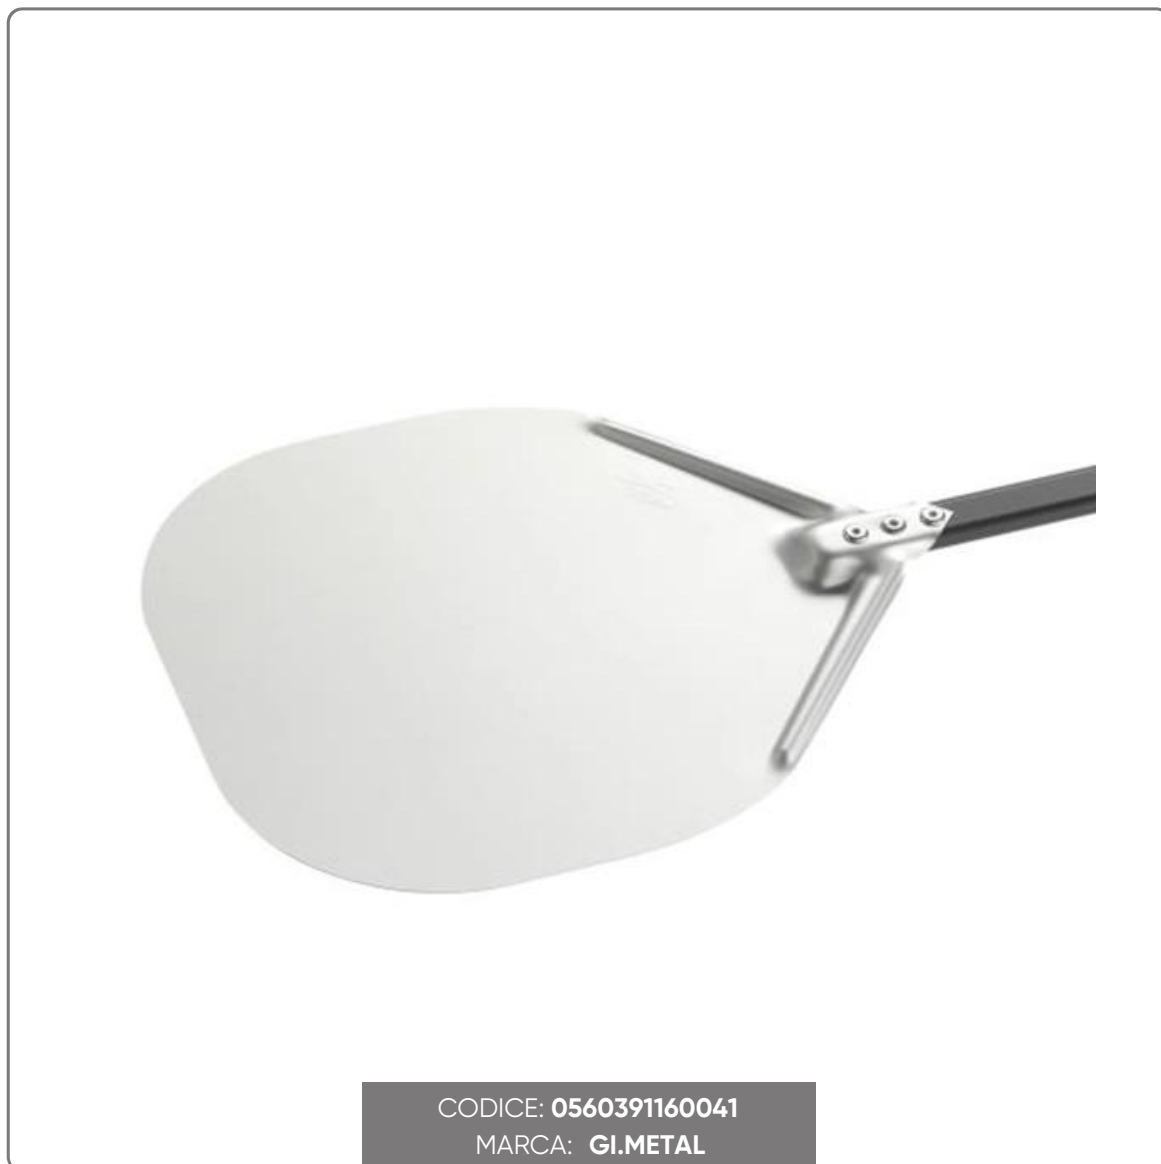

**ABGERUNDETE PIZZA-SCHAUFEL - Linie AURORA - 41  
cm. AF-41R**

ABGERUNDETE PIZZA-SCHAUFEL AUS ANODISIERTEM ALUMINIUM Linie AURORA Gi-Metal. Format 41  
cm.- Grifflänge 1,50 m

vedi prodotto online

CODICE: **0560391160041**

# SOLUZIONI FOODSERVICE

Spezielle Biegungen und Riffelung des Kopfes sorgen für eine geeignete Tragfähigkeit. Die reduzierte Dicke des Kopfes (15/10 mm) erfordert keine besonderen Fräsarbeiten und ermöglicht es, die Pizza richtig zu aufladen.

Der Griff ist aus leichtem Aluminium (0,6 mm dick), gerippt, um Robustheit zu gewährleisten. Das ovale Rohr (30x15 mm) sorgt für Stabilität und verhindert ein Verdrehen.

Die Verbindung zwischen Kopf und Stiel ist durch drei Niete gesichert, um eine dauerhafte Unbeweglichkeit zu gewährleisten.

Die geschlitzten Versionen haben speziell entworfene Löcher im Anfangsteil, welches die Pizza als erstes aufnimmt.

Edelstahlschaufel mit perfekt rundem Kopf, Dicke 10/10 mm, massiv oder geschlitzt. Der untere Teil des Griffs und der verschiebbare Zwischengriff bestehen aus einem speziellen, hochdichten Polymer, das sehr stoß- und hitzebeständig ist, mit einer Verriegelung an der Unterseite des Griffs, die es ermöglicht, das Zwischenelement zu arretieren und oben verfügbar zu machen, wenn die Schaufel auf den Kopf gestellt wird.