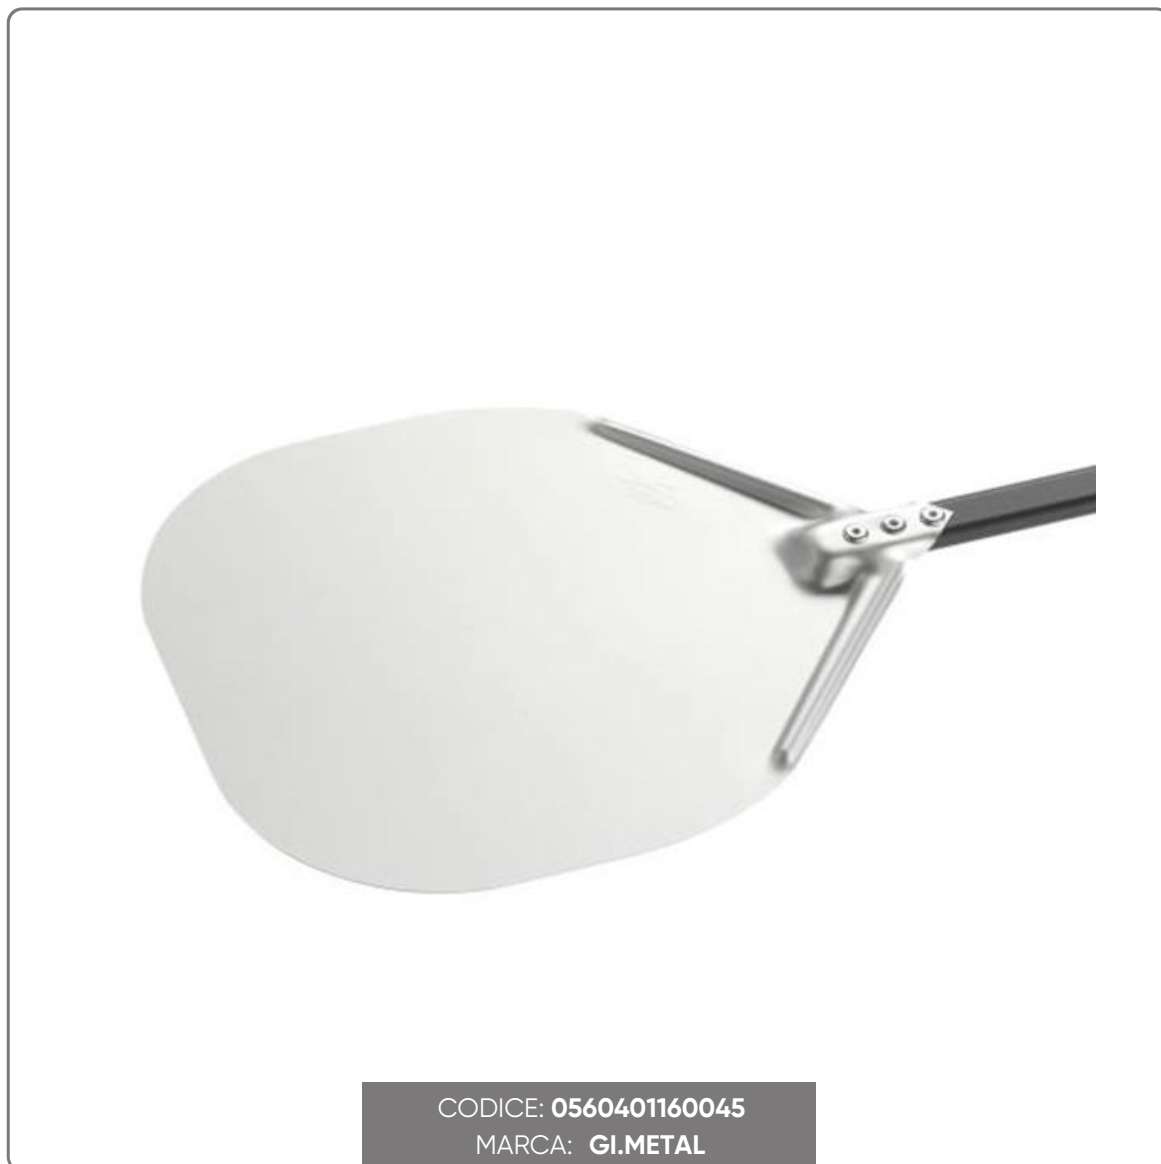

**ABGERUNDETE PIZZA-SCHAUFEL - Linie AURORA - 45
cm. AF-45R**

ABGERUNDETE PIZZA-SCHAUFEL AUS ANODISIERTEM ALUMINIUM Linie AURORA Gi-Metal. Format 45
cm.- Grifflänge 1,50 m

vedi prodotto online

CODICE: **0560401160045**
MARCA: **GI.METAL**

SOLUZIONI FOODSERVICE

Spezielle Biegungen und Riffelung des Kopfes sorgen für eine geeignete Tragfähigkeit. Die reduzierte Dicke des Kopfes (15/10 mm) erfordert keine besonderen Fräsarbeiten und ermöglicht es, die Pizza richtig zu aufladen.

Der Griff ist aus leichtem Aluminium (0,6 mm dick), gerippt, um Robustheit zu gewährleisten. Das ovale Rohr (30x15 mm) sorgt für Stabilität und verhindert ein Verdrehen.

Die Verbindung zwischen Kopf und Stiel ist durch drei Niete gesichert, um eine dauerhafte Unbeweglichkeit zu gewährleisten.

Die geschlitzten Versionen haben speziell entworfene Löcher im Anfangsteil, welches die Pizza als erstes aufnimmt.

Edelstahlschaufel mit perfekt rundem Kopf, Dicke 10/10 mm, massiv oder geschlitzt. Der untere Teil des Griffs und der verschiebbare Zwischengriff bestehen aus einem speziellen, hochdichten Polymer, das sehr stoß- und hitzebeständig ist, mit einer Verriegelung an der Unterseite des Griffs, die es ermöglicht, das Zwischenelement zu arretieren und oben verfügbar zu machen, wenn die Schaufel auf den Kopf gestellt wird.