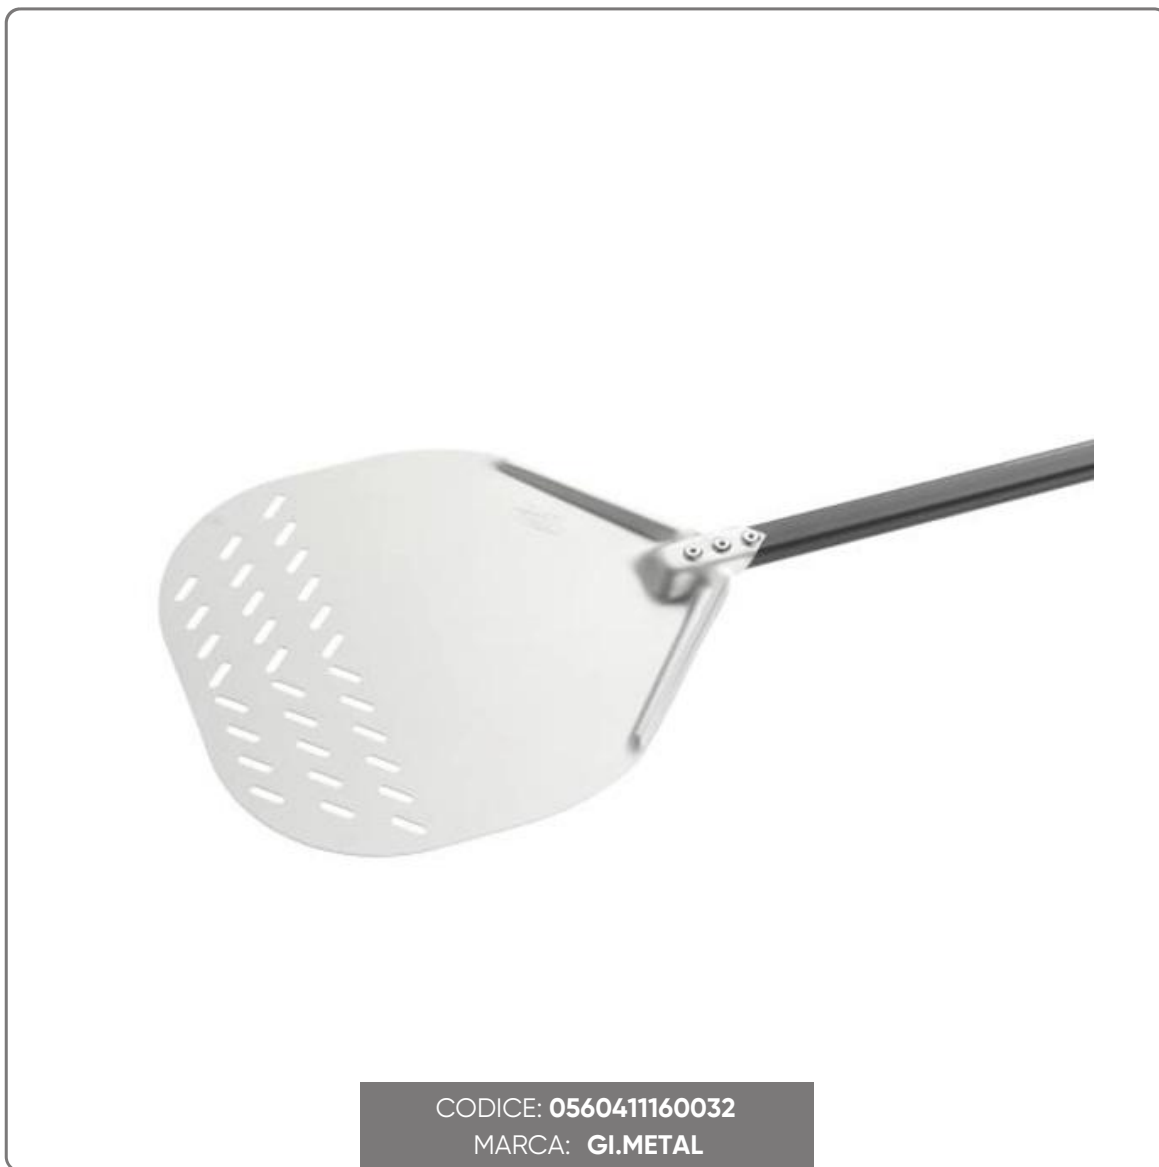

**PERFORTIERTA, ABGERUNDETE PIZZA-SCHAUFEL - Linie
AURORA - 32 cm. AF-32RF**

PERFORIERTA, ABGERUNDETE PIZZA-SCHAUFEL AUS ANODISIERTEM ALUMINIUM Linie AURORA Gi-Metal.
Format 32 cm.- Grifflänge 1,50 m

vedi prodotto online

CODICE: **0560411160032**
MARCA: **GI.METAL**

SOLUZIONI FOODSERVICE

Spezielle Biegungen und Riffelung des Kopfes sorgen für eine geeignete Tragfähigkeit. Die reduzierte Dicke des Kopfes (15/10 mm) erfordert keine besonderen Fräsarbeiten und ermöglicht es, die Pizza richtig zu aufladen.

Der Griff ist aus leichtem Aluminium (0,6 mm dick), gerippt, um Robustheit zu gewährleisten. Das ovale Rohr (30x15 mm) sorgt für Stabilität und verhindert ein Verdrehen.

Die Verbindung zwischen Kopf und Stiel ist durch drei Niete gesichert, um eine dauerhafte Unbeweglichkeit zu gewährleisten.

Die geschlitzten Versionen haben speziell entworfene Löcher im Anfangsteil, welches die Pizza als erstes aufnimmt.

Edelstahlschaufel mit perfekt rundem Kopf, Dicke 10/10 mm, massiv oder geschlitzt. Der untere Teil des Griffs und der verschiebbare Zwischengriff bestehen aus einem speziellen, hochdichten Polymer, das sehr stoß- und hitzebeständig ist, mit einer Verriegelung an der Unterseite des Griffs, die es ermöglicht, das Zwischenelement zu arretieren und oben verfügbar zu machen, wenn die Schaufel auf den Kopf gestellt wird.