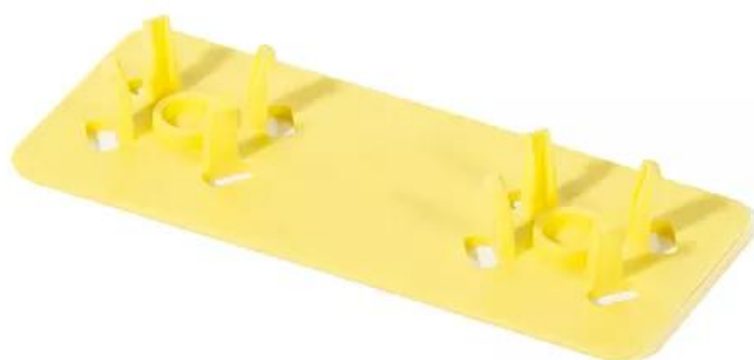

GELBE KLEMME FÜR GLÄSERGESTELL

vedi prodotto online

CODICE: **0580505650052**

SOLUZIONI FOODSERVICE

GELBE MARKIERUNG FÜR GLÄSERGESTELL