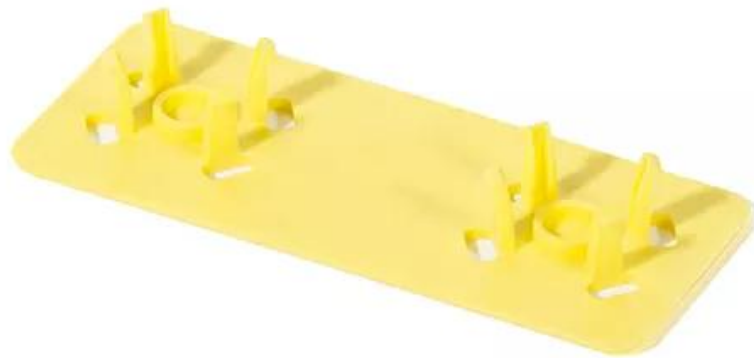

GELBE KLEMME FÜR GLÄSERGESTELL

vedi prodotto online

CODICE: **0580505650052**

SOLUZIONI FOODSERVICE

GELBE MARKIERUNG FÜR GLÄSERGESTELL