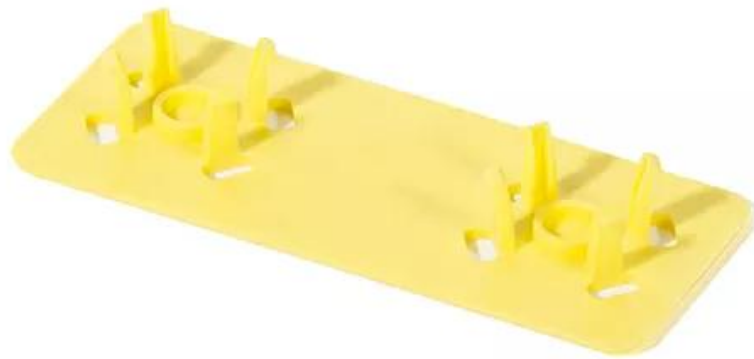

GELBE KLEMME FÜR GLÄSERGESTELL

GELBE MARKIERUNG FÜR GLÄSERGESTELL

vedi prodotto online

CODICE: 0580505650052

SOLUZIONI FOODSERVICE

GELBE MARKIERUNG FÜR GLÄSERGESTELL