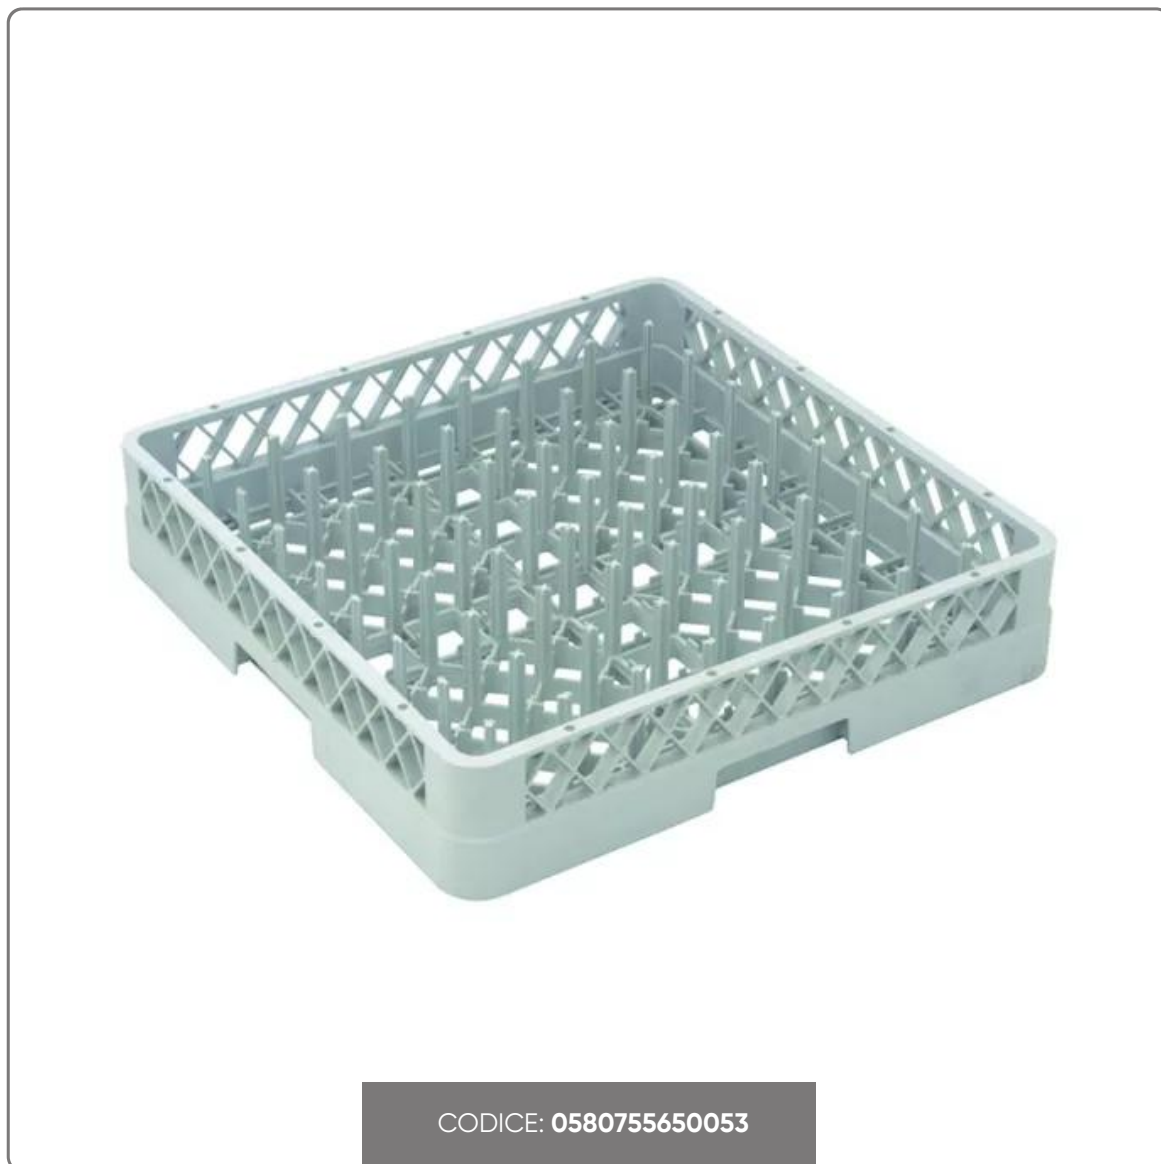

**GESTELL TABLETTS/TELLER AUS KUNSTSTOFF MIT BÜGELN  
50x50x10**

KORB TABLETTS/TELLER FÜR SPÜLMASCHINE AUS POLYPROPYLEN 50x50 cm. Höhe 10 cm.

vedi prodotto online

CODICE: 0580755650053

# SOLUZIONI FOODSERVICE

Für die Reinigung bestimmter Teller oder Tablettis eignet sich dieser hochwertige Korb aus extrem strapazierfähigem Kunststoff besonders gut, er ist in der Höhe ausziehbar und kann kombiniert und gestapelt werden.

TECHNISCHE EIGENSCHAFTEN:

Außenabmessungen: 500 x 500 x 100 mm