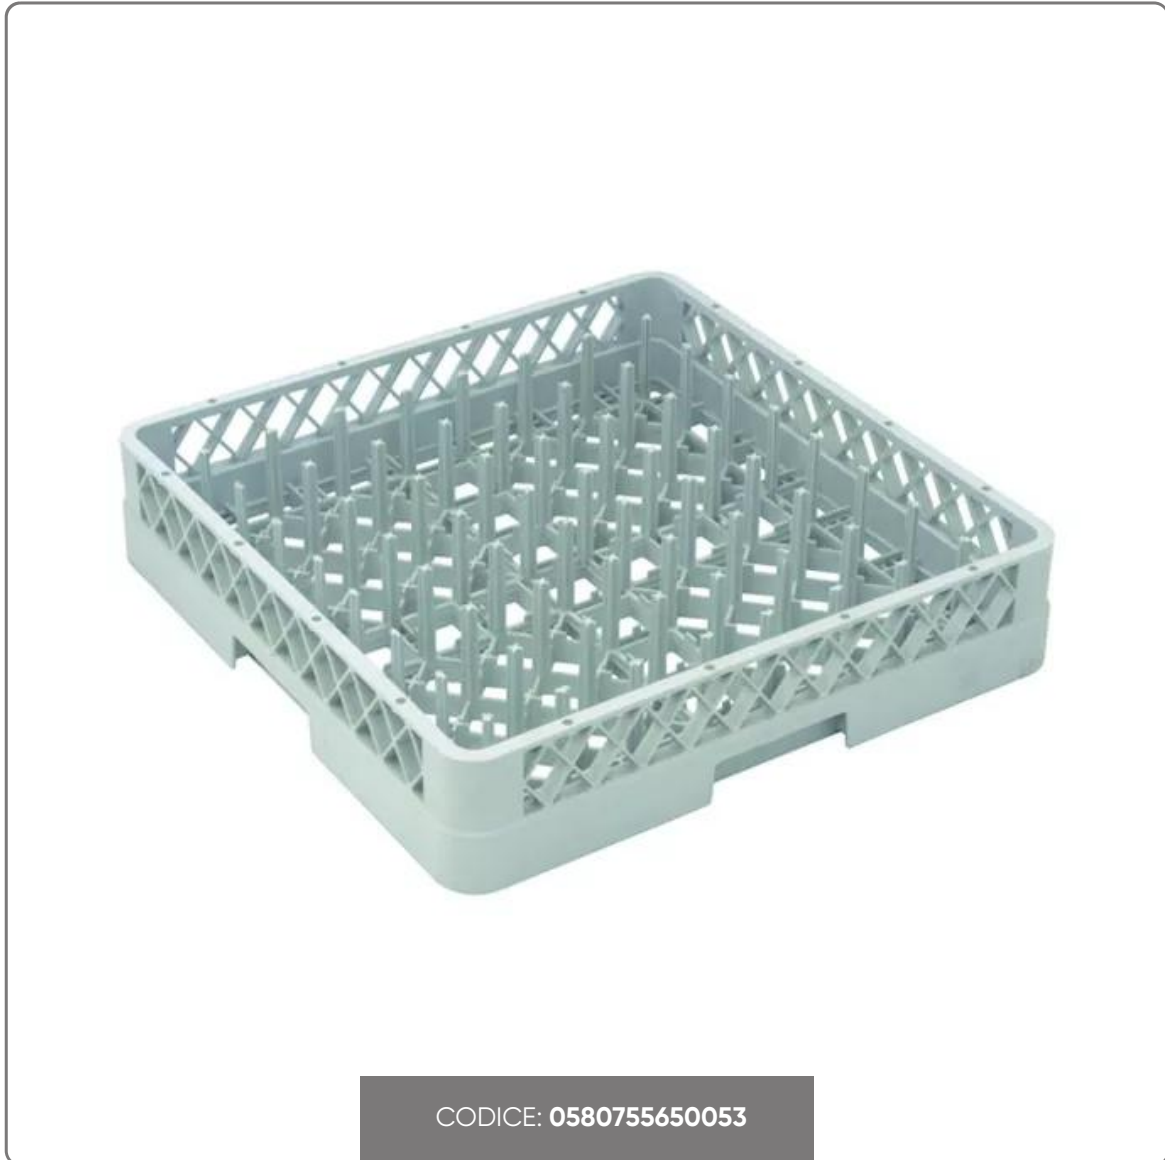

**GESTELL TABLETTS/TELLER AUS KUNSTSTOFF MIT BÜGELN  
50x50x10**

# SOLUZIONI FOODSERVICE

Für die Reinigung bestimmter Teller oder Tablettis eignet sich dieser hochwertige Korb aus extrem strapazierfähigem Kunststoff besonders gut, er ist in der Höhe ausziehbar und kann kombiniert und gestapelt werden.

TECHNISCHE EIGENSCHAFTEN:

Außenabmessungen: 500 x 500 x 100 mm