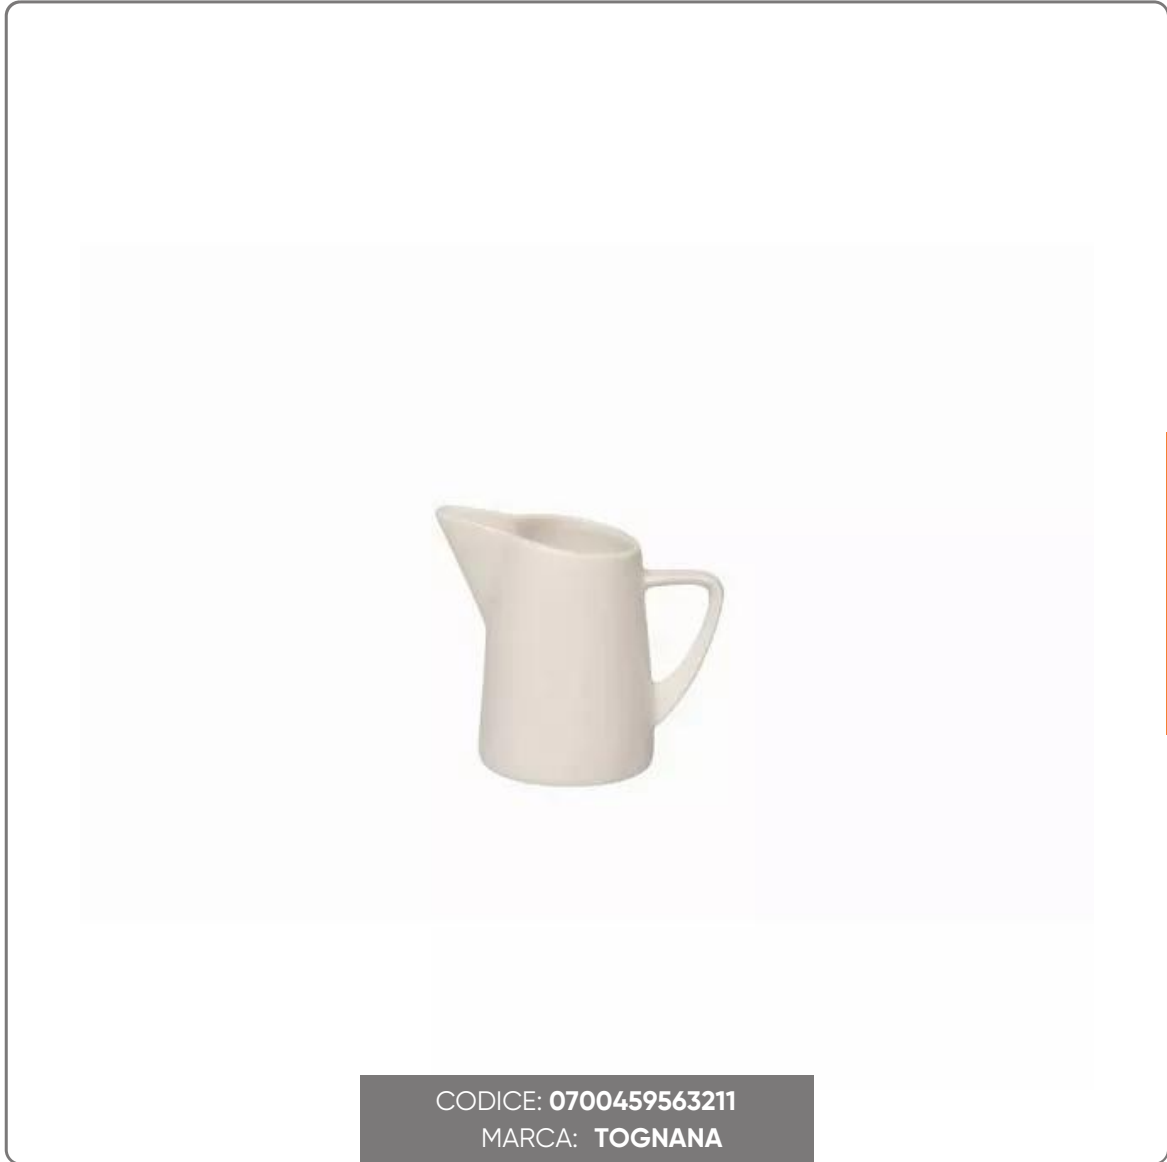

PORZELLAN-MILCHKANNE INFINITY 110 cc

ELFENBEINFARBENES PORZELLAN EXTRA STRONG

SOLUZIONI FOODSERVICE

EIGENSCHAFTEN:

- Hauptmaterial : Porzellan
- Äußerer Durchmesser: 9,50 cm
- Breite : 5,80 cm
- Höhe : 5,20 cm