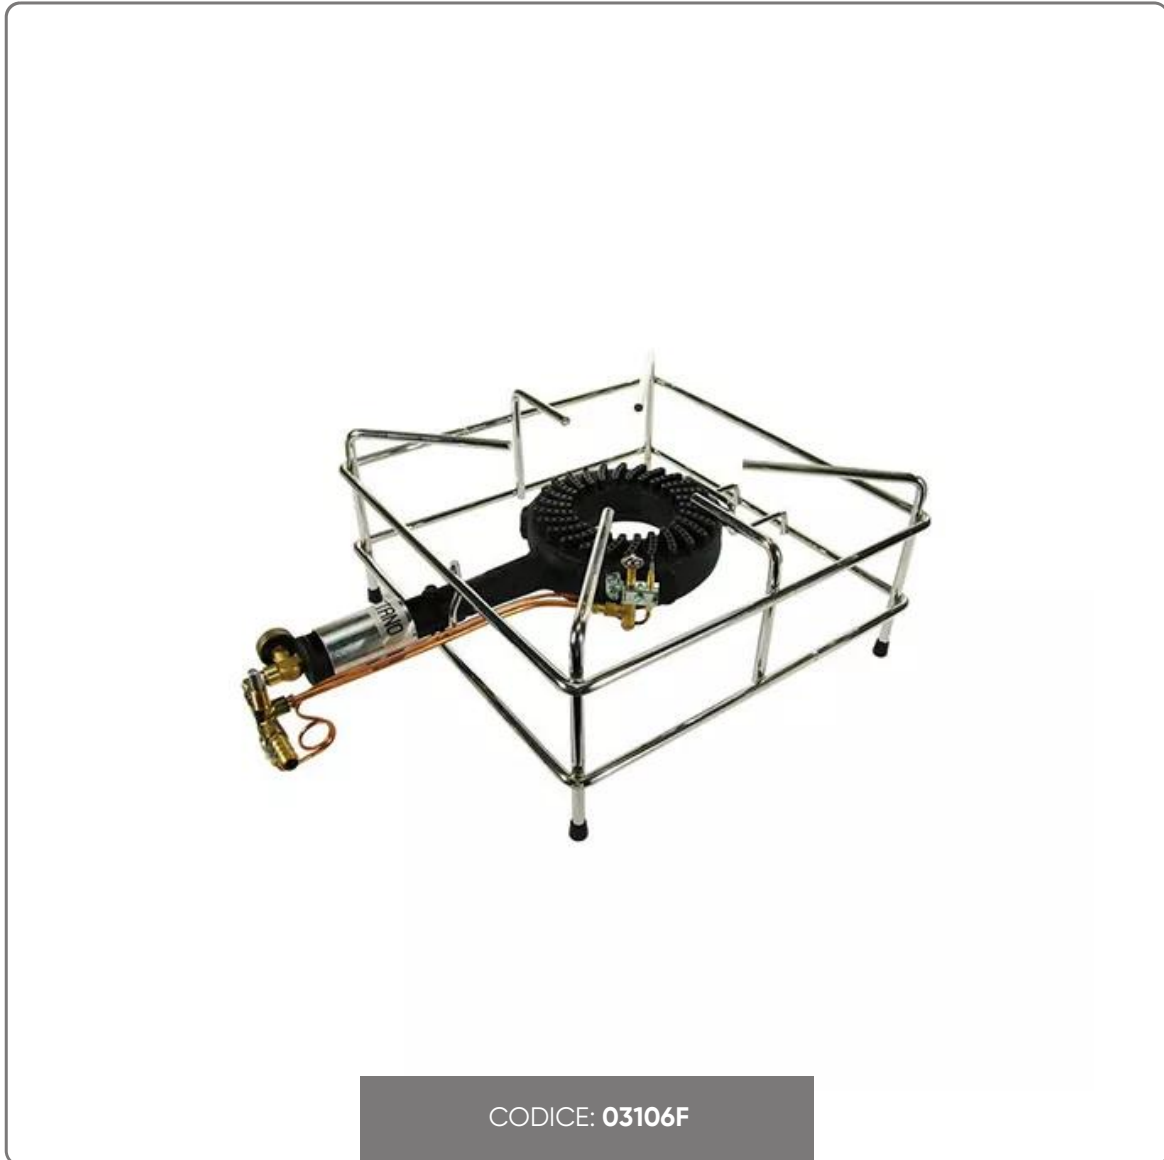

**BODENOFEN AUS VERCHROMTEM DRAHT MIT THERMOELEMENT
UND TREIBERSCHALTUNG Gasleistung 8,8 Kw LPG-GAS
(G30/G31)**

vedi prodotto online

CODICE: 03106F

SOLUZIONI FOODSERVICE

EIGENSCHAFTEN:

- HAHN MIT SICHERHEITSVENTIL MIT THERMOELEMENT
- AUSGESTATTET MIT ZÜNDFLAMME
- FÜR DEN AUSSENEINSATZ
- MEHRFLAMMIGER GUSOOFEN LEISTUNG 8,8 KW
- ROBUSTES GESTELL AUS VERCHROMTEM RUNDEISEN
- GESAMTABMESSUNGEN 40X62X20 cm.
- RAHMENABMESSUNGEN TOPFAUFLAGE 40X40X(h)20 cm
- VERSORGUNG MIT LPG (G30/G31)