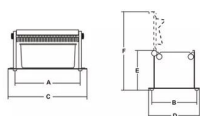

WURSTSCHNEIDER STÄRKE 6 mm AUS EDELSTAHL

WURSTSCHNEIDEMASCHINE SIRMAN MODELL TW 6 AUS EDELSTAHL

vedi prodotto online

CODICE: **30350600**

MARCA: **SIRMAN**

Dati Tecnici:

Modello	TW 6
Distanza lame:	mm 6
Lame:	nr. 34
A:	mm 240
B:	mm 160
C:	mm 280
D:	mm 170
E:	mm 170
F:	mm 270