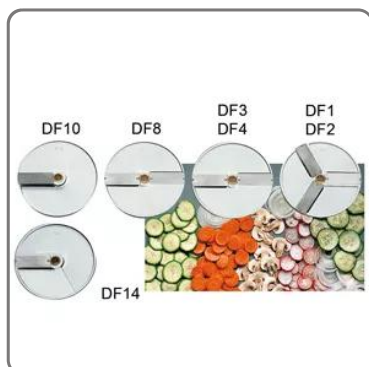

SCHNEIDESCHEIBE DF1 GEMÜSESCHNEIDER SIRMAN

ZUBEHÖRSCHEIBE FÜR GEMÜSESCHNEIDER SIRMAN MOD. TM, TG, TM2 Dicke 0,1 cm

vedi prodotto online

CODICE: 40751DF01

MARCA: SIRMAN

SOLUZIONI FOODSERVICE

Zubehör für Gemüseschneidemaschine Sirman Mod. TM, TG, TM2

- Typ: DF1
- Außendurchmesser: 205 mm
- Innerer Lochdurchmesser: 19 mm
- Dicke: Feiner Schnitt 1 mm für empfindliche Produkte.