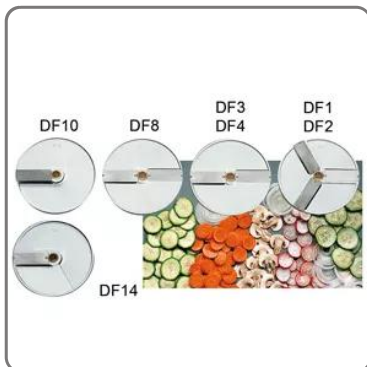

**SCHNEIDESCHEIBE DF1 GEMÜSESCHNEIDER SIRMAN**

vedi prodotto online

# SOLUZIONI FOODSERVICE

Zubehör für Gemüseschneidemaschine Sirman Mod. TM, TG, TM2

- Typ: DF1
- Außendurchmesser: 205 mm
- Innerer Lochdurchmesser: 19 mm
- Dicke: Feiner Schnitt 1 mm für empfindliche Produkte.