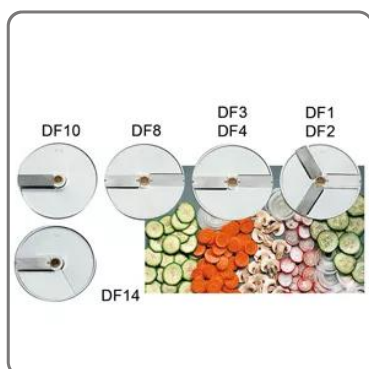

SCHNEIDESCHEIBE DF2 GEMÜSESCHNEIDER SIRMAN

ZUBEHÖRSCHIBE FÜR GEMÜSESCHNEIDER SIRMAN MOD. TM, TG, TM2 Dicke 0,2 cm

vedi prodotto online

CODICE: 40751DF02

MARCA: SIRMAN

SOLUZIONI FOODSERVICE

Zubehör für Gemüseschneidemaschine Sirman Mod. TM, TG, TM2

- Typ: DF2
- Außendurchmesser: 205 mm
- Innerer Lochdurchmesser: 19 mm
- Dicke: Feiner Schnitt 2 mm für empfindliche Produkte.