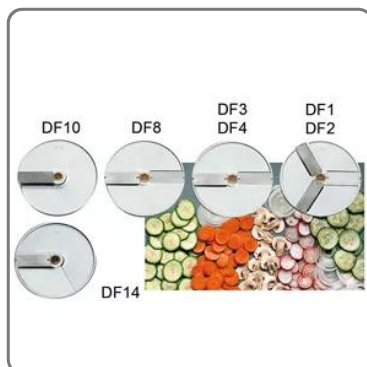

**SCHNEIDESCHEIBE DF2 GEMÜSESCHNEIDER SIRMAN**

vedi prodotto online

# SOLUZIONI FOODSERVICE

Zubehör für Gemüseschneidemaschine Sirman Mod. TM, TG, TM2

- Typ: DF2
- Außendurchmesser: 205 mm
- Innerer Lochdurchmesser: 19 mm
- Dicke: Feiner Schnitt 2 mm für empfindliche Produkte.