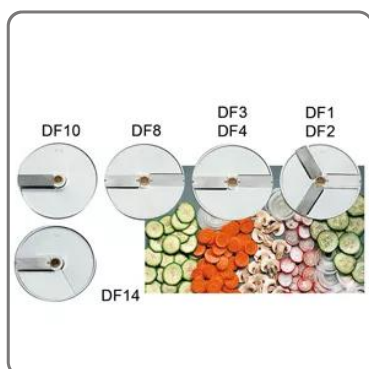

SCHNEIDESCHEIBE DF3 GEMÜSESCHNEIDER SIRMAN

ZUBEHÖRSCHIBE FÜR GEMÜSESCHNEIDER SIRMAN MOD. TM, TG, TM2 Dicke 0,3 cm

vedi prodotto online

CODICE: **40751DF03**

MARCA: **SIRMAN**

SOLUZIONI FOODSERVICE

Zubehör für Gemüseschneidemaschine Sirman Mod. TM, TG, TM2

- Typ: DF3
- Außendurchmesser: 205 mm
- Innerer Lochdurchmesser: 19 mm
- Dicke: Feiner Schnitt 3 mm für empfindliche Produkte.