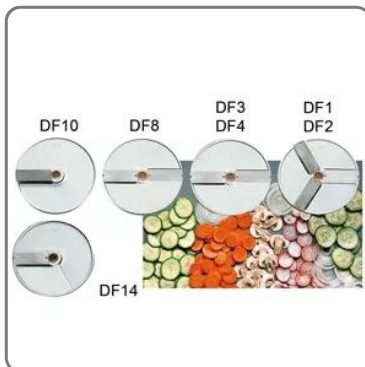

**SCHNEIDESCHEIBE DF3 GEMÜSESCHNEIDER SIRMAN**

# SOLUZIONI FOODSERVICE

Zubehör für Gemüseschneidemaschine Sirman Mod. TM, TG, TM2

- Typ: DF3
- Außendurchmesser: 205 mm
- Innerer Lochdurchmesser: 19 mm
- Dicke: Feiner Schnitt 3 mm für empfindliche Produkte.