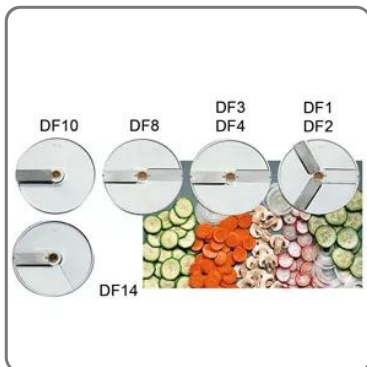

SCHNEIDESCHEIBE DF4 GEMÜSESCHNEIDER SIRMAN

SOLUZIONI FOODSERVICE

Zubehör für Gemüseschneidemaschine Sirman Mod. TM, TG, TM2

- Typ: DF4
- Außendurchmesser: 205 mm
- Innerer Lochdurchmesser: 19 mm
- Dicke: Feiner Schnitt 4 mm für empfindliche Produkte.