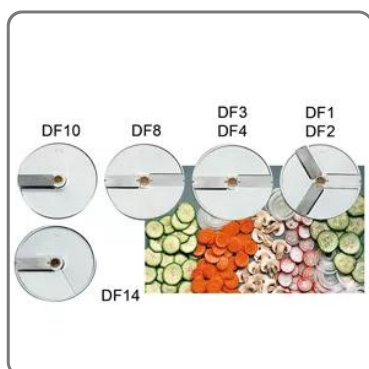

SCHNEIDESCHEIBE DF4 GEMÜSESCHNEIDER SIRMAN

ZUBEHÖRSCHEIBE FÜR GEMÜSESCHNEIDER SIRMAN MOD. TM, TG, TM2 Dicke 0,4 cm

vedi prodotto online

CODICE: 40751DF04

MARCA: SIRMAN

SOLUZIONI FOODSERVICE

Zubehör für Gemüseschneidemaschine Sirman Mod. TM, TG, TM2

- Typ: DF4
- Außendurchmesser: 205 mm
- Innerer Lochdurchmesser: 19 mm
- Dicke: Feiner Schnitt 4 mm für empfindliche Produkte.