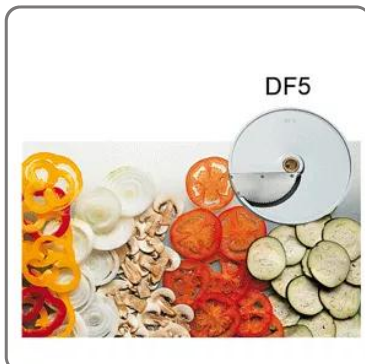

## SCHNEIDSCHIBE DF5 SPEZIELL FÜR TOMATEN GEMÜSESCHNEIDER SIRMAN

ZUBEHÖRSCHIBE FÜR GEMÜSESCHNEIDER SIRMAN MOD. TM, TG, TM2 Dicke 0,5 cm

vedi prodotto online

CODICE: 40751DF05  
MARCA: SIRMAN

# SOLUZIONI FOODSERVICE

Zubehör für Gemüseschneidemaschine Sirman Mod. TM, TG, TM2

- Typ: DF5
- Außendurchmesser: 205 mm
- Innerer Lochdurchmesser: 19 mm
- Dicke: Feiner Schnitt 5 mm für empfindliche Produkte
- Ideal zum Schneiden von Tomaten, dank der Klinge mit Mikroverzahnung