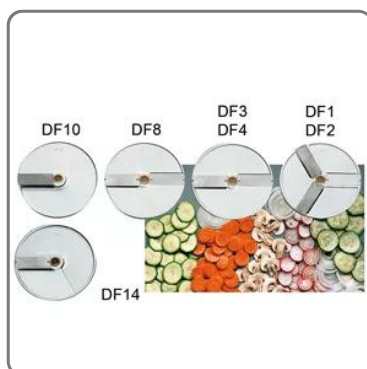

SCHNEIDESCHEIBE DF8 GEMÜSESCHNEIDER SIRMAN

vedi prodotto online

CODICE: **40751DF08**
MARCA: **SIRMAN**

SOLUZIONI FOODSERVICE

Zubehör für Gemüseschneidemaschine Sirman Mod. TM, TG, TM2

- Typ: DF5
- Außendurchmesser: 205 mm
- Innerer Lochdurchmesser: 19 mm
- Dicke: Feiner Schnitt 8 mm