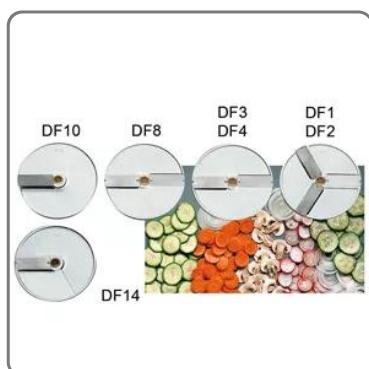

## SCHNEIDESCHEIBE DF8 GEMÜSESCHNEIDER SIRMAN

ZUBEHÖRSCHIBE FÜR GEMÜSESCHNEIDER SIRMAN MOD. TM, TG, TM2 Dicke 0,8 cm

vedi prodotto online

CODICE: 40751DF08

MARCA: SIRMAN

# SOLUZIONI FOODSERVICE

Zubehör für Gemüseschneidemaschine Sirman Mod. TM, TG, TM2

- Typ: DF5
- Außendurchmesser: 205 mm
- Innerer Lochdurchmesser: 19 mm
- Dicke: Feiner Schnitt 8 mm