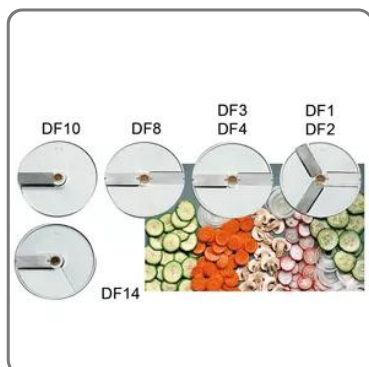

SCHNEIDESCHEIBE DF10 GEMÜSESCHNEIDER SIRMAN

ZUBEHÖRSCHIBE FÜR GEMÜSESCHNEIDER SIRMAN MOD. TM, TG, TM2 Dicke 1 cm

vedi prodotto online

CODICE: 40751DF10

MARCA: SIRMAN

SOLUZIONI FOODSERVICE

Zubehör für Gemüseschneidemaschine Sirman Mod. TM, TG, TM2

- Typ: DF10
- Außendurchmesser: 205 mm
- Innerer Lochdurchmesser: 19 mm
- Dicke: Schnitt 10 mm.