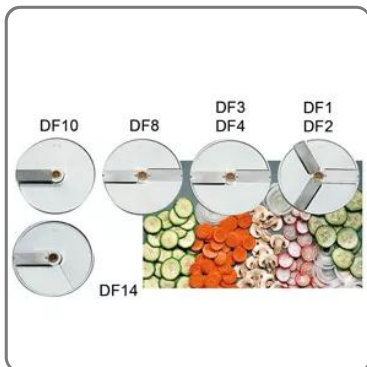

**SCHNEIDESCHEIBE DF10 GEMÜSESCHNEIDER SIRMAN**

vedi prodotto online

# SOLUZIONI FOODSERVICE

Zubehör für Gemüseschneidemaschine Sirman Mod. TM, TG, TM2

- Typ: DF10
- Außendurchmesser: 205 mm
- Innerer Lochdurchmesser: 19 mm
- Dicke: Schnitt 10 mm.