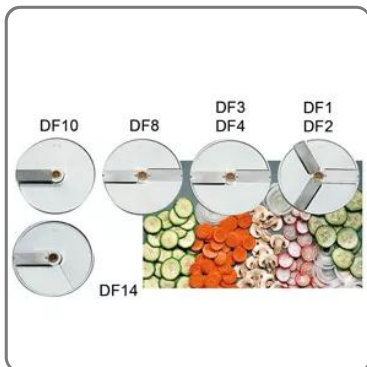

SCHNEIDESCHEIBE DF14 GEMÜSESCHNEIDER SIRMAN

vedi prodotto online

SOLUZIONI FOODSERVICE

Zubehör für Gemüseschneidemaschine Sirman Mod. TM, TG, TM2

- Typ: DF14
- Außendurchmesser: 205 mm
- Innerer Lochdurchmesser: 19 mm
- Dicke: Schnitt 14 mm.