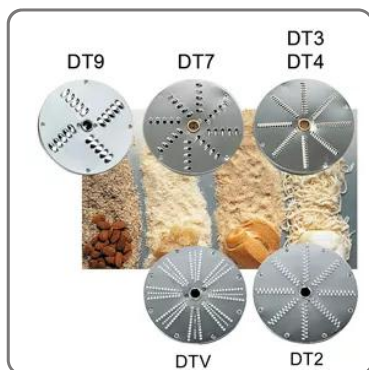

JULIENNE-SCHEIBE DT2 GEMÜSESCHNEIDER SIRMAN

ZUBEHÖRSCHIBE FÜR GEMÜSESCHNEIDER SIRMAN MOD. TM, TG, TM2 Dicke 0,2 cm

vedi prodotto online

CODICE: 40751DT02

MARCA: SIRMAN

SOLUZIONI FOODSERVICE

Zubehör für Gemüseschneidemaschine Sirman Mod. TM, TG, TM2

- Typ: DT2
- Außendurchmesser: 205 mm
- Innerer Lochdurchmesser: 19 mm
- Dicke: Schnitt 2 mm
- Nützlich zum Reiben und Schneiden in Julienne