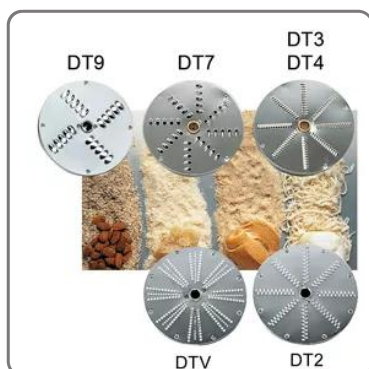

## JULIENNE-SCHEIBE DT2 GEMÜSESCHNEIDER SIRMAN

vedi prodotto online

CODICE: 40751DT02  
MARCA: SIRMAN

# SOLUZIONI FOODSERVICE

Zubehör für Gemüseschneidemaschine Sirman Mod. TM, TG, TM2

- Typ: DT2
- Außendurchmesser: 205 mm
- Innerer Lochdurchmesser: 19 mm
- Dicke: Schnitt 2 mm
- Nützlich zum Reiben und Schneiden in Julienne