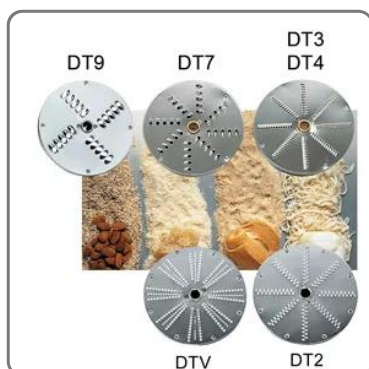

JULIENNE-SCHEIBE DT3 GEMÜSESCHNEIDER SIRMAN

vedi prodotto online

CODICE: 40751DT03
MARCA: SIRMAN

SOLUZIONI FOODSERVICE

Zubehör für Gemüseschneidemaschine Sirman Mod. TM, TG, TM2

- Typ: DT3
- Außendurchmesser: 205 mm
- Innerer Lochdurchmesser: 19 mm
- Dicke: Schnitt 3 mm
- Nützlich zum Reiben und Schneiden in Julienne