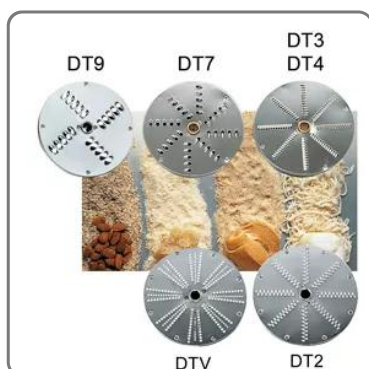

## JULIENNE-SCHEIBE DT3 GEMÜSESCHNEIDER SIRMAN

ZUBEHÖRSCHIBE FÜR GEMÜSESCHNEIDER SIRMAN MOD. TM, TG, TM2 Dicke 0,3 cm

vedi prodotto online

CODICE: 40751DT03

MARCA: SIRMAN

# SOLUZIONI FOODSERVICE

Zubehör für Gemüseschneidemaschine Sirman Mod. TM, TG, TM2

- Typ: DT3
- Außendurchmesser: 205 mm
- Innerer Lochdurchmesser: 19 mm
- Dicke: Schnitt 3 mm
- Nützlich zum Reiben und Schneiden in Julienne