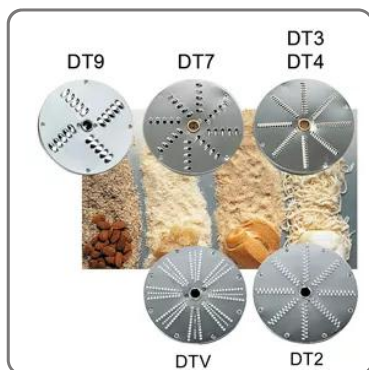

## JULIENNE-SCHEIBE DT4 GEMÜSESCHNEIDER SIRMAN

ZUBEHÖRSCHIBE FÜR GEMÜSESCHNEIDER SIRMAN MOD. TM, TG, TM2 Dicke 0,4 cm

vedi prodotto online

CODICE: 40751DT04

MARCA: SIRMAN

# SOLUZIONI FOODSERVICE

Zubehör für Gemüseschneidemaschine Sirman Mod. TM, TG, TM2

- Typ: DT4
- Außendurchmesser: 205 mm
- Innerer Lochdurchmesser: 19 mm
- Dicke: Schnitt 4 mm
- Nützlich zum Reiben und Schneiden in Julienne