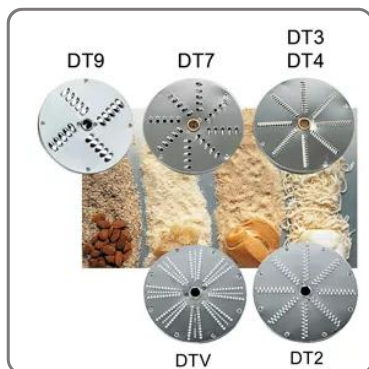

JULIENNE-SCHEIBE DT4 GEMÜSESCHNEIDER SIRMAN

vedi prodotto online

CODICE: **40751DT04**
MARCA: **SIRMAN**

SOLUZIONI FOODSERVICE

Zubehör für Gemüseschneidemaschine Sirman Mod. TM, TG, TM2

- Typ: DT4
- Außendurchmesser: 205 mm
- Innerer Lochdurchmesser: 19 mm
- Dicke: Schnitt 4 mm
- Nützlich zum Reiben und Schneiden in Julienne