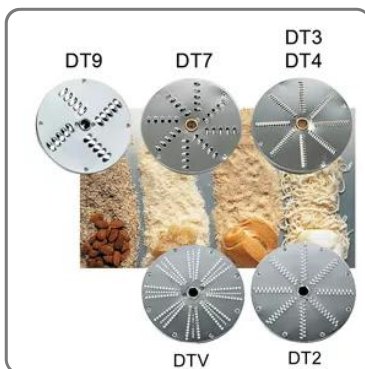

## JULIENNE-SCHEIBE DT7 GEMÜSESCHNEIDER SIRMAN

vedi prodotto online

# SOLUZIONI FOODSERVICE

Zubehör für Gemüseschneidemaschine Sirman Mod. TM, TG, TM2

- Typ: DT7
- Außendurchmesser: 205 mm
- Innerer Lochdurchmesser: 19 mm
- Dicke: Schnitt 7 mm
- Nützlich zum Reiben und Schneiden in Julienne