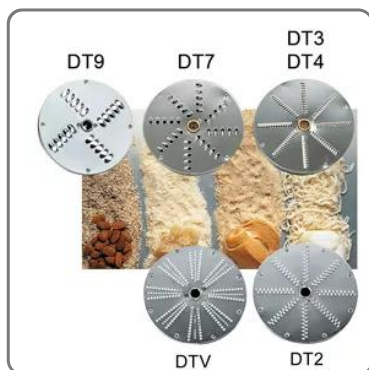

## JULIENNE-SCHEIBE DT7 GEMÜSESCHNEIDER SIRMAN

ZUBEHÖRSCHIBE FÜR GEMÜSESCHNEIDER SIRMAN MOD. TM, TG, TM2 Dicke 0,7 cm

vedi prodotto online

CODICE: 40751DT07

MARCA: SIRMAN

# SOLUZIONI FOODSERVICE

Zubehör für Gemüseschneidemaschine Sirman Mod. TM, TG, TM2

- Typ: DT7
- Außendurchmesser: 205 mm
- Innerer Lochdurchmesser: 19 mm
- Dicke: Schnitt 7 mm
- Nützlich zum Reiben und Schneiden in Julienne