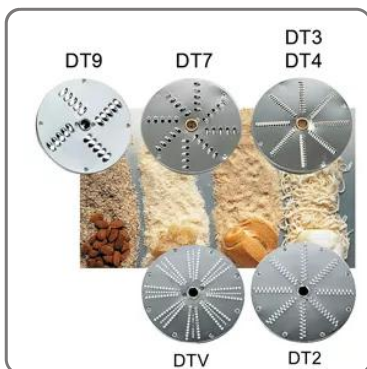

JULIENNE-SCHEIBE DT9 GEMÜSESCHNEIDER SIRMAN

vedi prodotto online

SOLUZIONI FOODSERVICE

Zubehör für Gemüseschneidemaschine Sirman Mod. TM, TG, TM2

- Typ: DT7
- Außendurchmesser: 205 mm
- Innerer Lochdurchmesser: 19 mm
- Dicke: Schnitt 7 mm
- Geeignet zum Raspeln und Schneiden in Julienne