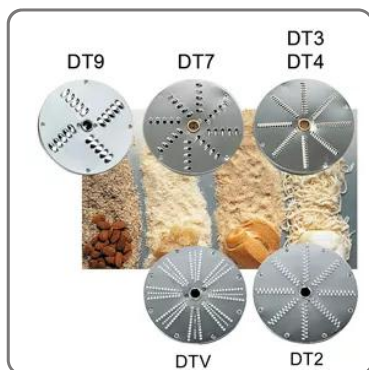

JULIENNE-SCHEIBE DT9 GEMÜSESCHNEIDER SIRMAN

ZUBEHÖRSCHIBE FÜR GEMÜSESCHNEIDER SIRMAN MOD. TM, TG, TM2 Dicke 0,9 cm

vedi prodotto online

CODICE: 40751DT09

MARCA: SIRMAN

SOLUZIONI FOODSERVICE

Zubehör für Gemüseschneidemaschine Sirman Mod. TM, TG, TM2

- Typ: DT7
- Außendurchmesser: 205 mm
- Innerer Lochdurchmesser: 19 mm
- Dicke: Schnitt 7 mm
- Geeignet zum Raspeln und Schneiden in Julienne