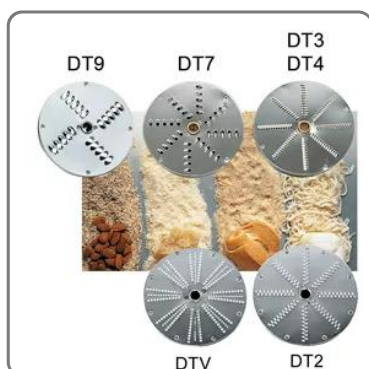

JULIENNE-SCHEIBE DT9 GEMÜSESCHNEIDER SIRMAN

ZUBEHÖRSCHIBE FÜR GEMÜSESCHNEIDER SIRMAN MOD. TM, TG, TM2 Dicke 0,9 cm

vedi prodotto online

CODICE: 40751DT09

MARCA: SIRMAN

SOLUZIONI FOODSERVICE

Zubehör für Gemüseschneidemaschine Sirman Mod. TM, TG, TM2

- Typ: DT7
- Außendurchmesser: 205 mm
- Innerer Lochdurchmesser: 19 mm
- Dicke: Schnitt 7 mm
- Geeignet zum Raspeln und Schneiden in Julienne