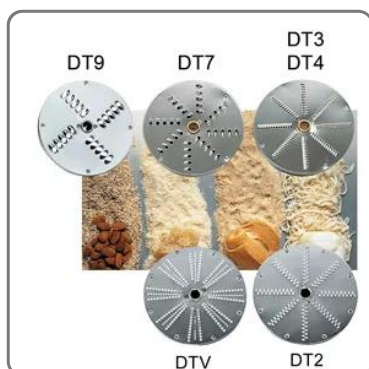

RASPELSCHIBE DTV GEMÜSESCHNEIDER SIRMAN

vedi prodotto online

CODICE: **40751DTV**
MARCA: **SIRMAN**

SOLUZIONI FOODSERVICE

Zubehör für Gemüseschneidemaschine Sirman Mod. TM, TG, TM2

- Typ: DTV
- Außendurchmesser: 205 mm
- Innerer Lochdurchmesser: 19 mm
- Dicke: Schnitt 1 mm
- Geeignet zum Reiben