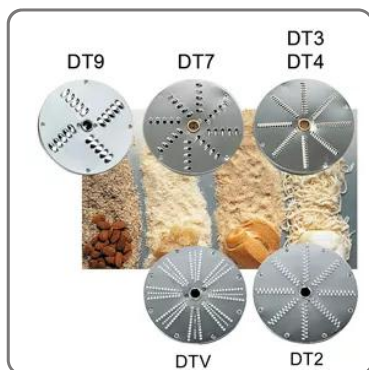

## RASPELSCHIBE DTV GEMÜSESCHNEIDER SIRMAN

ZUBEHÖRSCHIBE FÜR GEMÜSESCHNEIDER SIRMAN MOD. TM, TG, TM2 Dicke 0,1 cm

vedi prodotto online

CODICE: 40751DTV

MARCA: SIRMAN

# SOLUZIONI FOODSERVICE

Zubehör für Gemüseschneidemaschine Sirman Mod. TM, TG, TM2

- Typ: DTV
- Außendurchmesser: 205 mm
- Innerer Lochdurchmesser: 19 mm
- Dicke: Schnitt 1 mm
- Geeignet zum Reiben