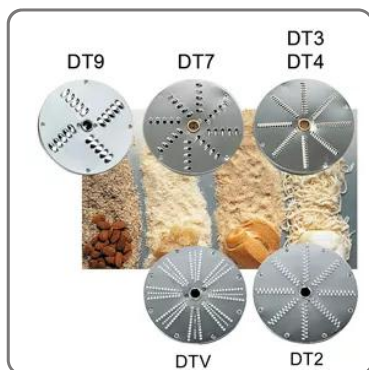

RASPELSCHIBE DTV GEMÜSESCHNEIDER SIRMAN

ZUBEHÖRSCHIBE FÜR GEMÜSESCHNEIDER SIRMAN MOD. TM, TG, TM2 Dicke 0,1 cm

vedi prodotto online

CODICE: 40751DTV

MARCA: SIRMAN

SOLUZIONI FOODSERVICE

Zubehör für Gemüseschneidemaschine Sirman Mod. TM, TG, TM2

- Typ: DTV
- Außendurchmesser: 205 mm
- Innerer Lochdurchmesser: 19 mm
- Dicke: Schnitt 1 mm
- Geeignet zum Reiben