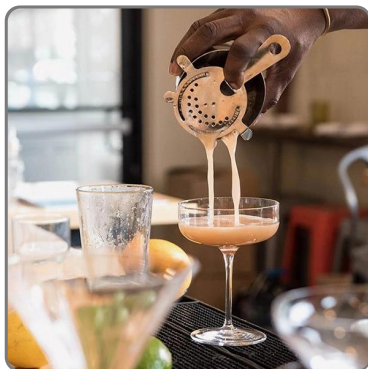

**PACKUNG mit 4 Stück. CHAMPAGNERGLAS SUBLIME 30
cl. C479**

SET mit 4 Stck. GLAS COCKTAILGLAS LUIGI BORMIOLI Durchm. 10,5 cm. Höhe 14,6 cm

SOLUZIONI FOODSERVICE

VERWENDETES GLAS SON.hyx® by LUIGI BORMIOLI:

Es handelt sich um ein hochwertiges Hightech-Schallglas ohne Blei oder andere Schwermetalle mit hohen chemischen, mechanischen und optischen Leistungen.

Die Produktionsverfahren für SON.hyx® von LUIGI BORMIOLI machen es möglich, dass keine Unebenheiten auf der Glasoberfläche entstehen, was die Zerbrechlichkeit verringert und somit die mechanische Widerstandsfähigkeit verbessert.