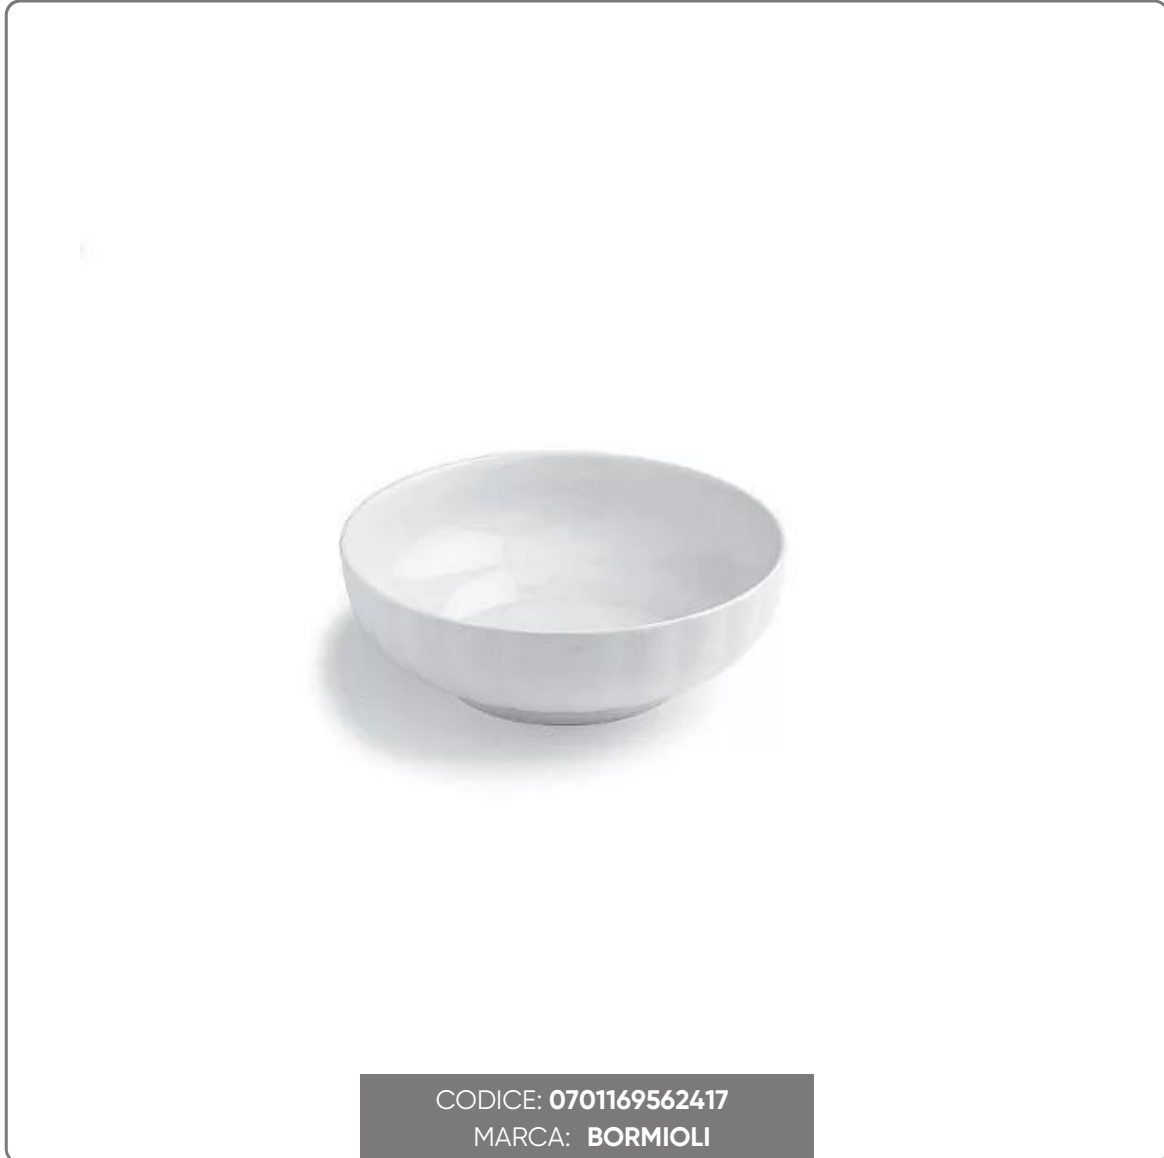

SALATSCHÜSSEL AUS PORZELLAN; TRENTO 17x6 cm

SOLUZIONI FOODSERVICE

AUSGESPROCHEN RESISTENTES PORZELLAN

Durchmesser 17 cm

Höhe 6 cm